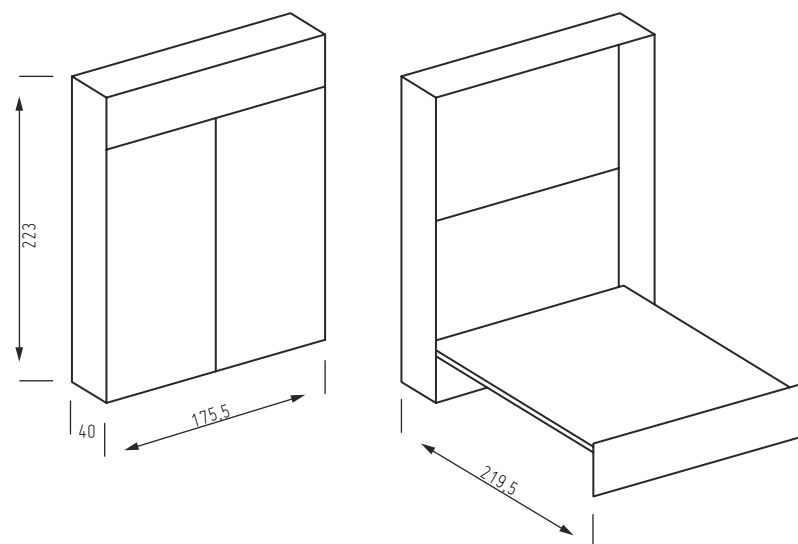

ORMA

BRECCIA 160 + DIVANO BRACCIOLI FILO FIANCO

24

 FORMA

BRECCIA 120

GUIZZO ORIZZONTALE + SCRIVANIA

TRACCIA

pag. **5** **6** **18**

IT Traccia 160

disponibile anche nella versione 85 e 140

Rete: 162 x 200 x 6

Materasso: 160 x 200 x 20

Scocca e frontale:

- di serie bianco nuvola
- opzione in laccato lucido opaco e stampa immagine

Rete:

- di serie a doghe antitorsione