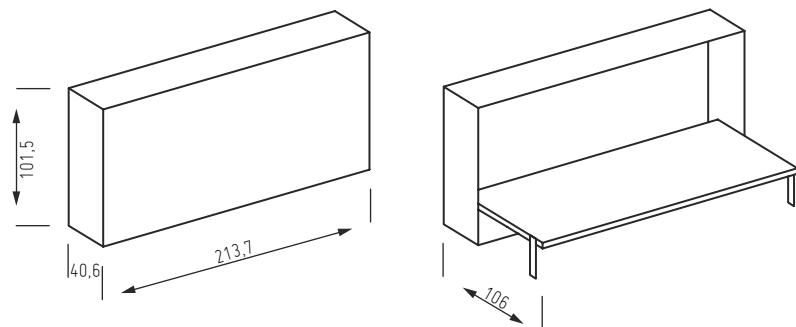

Ambientazione nel catalogo:

a pag. 12 + divano con braccioli filo fianco

GUIZZO

pag. **14** **28**

IT Guizzo 80

Rete: 87 x 200 x 6

Materasso: 80 x 190 x 20

Scocca e frontale: