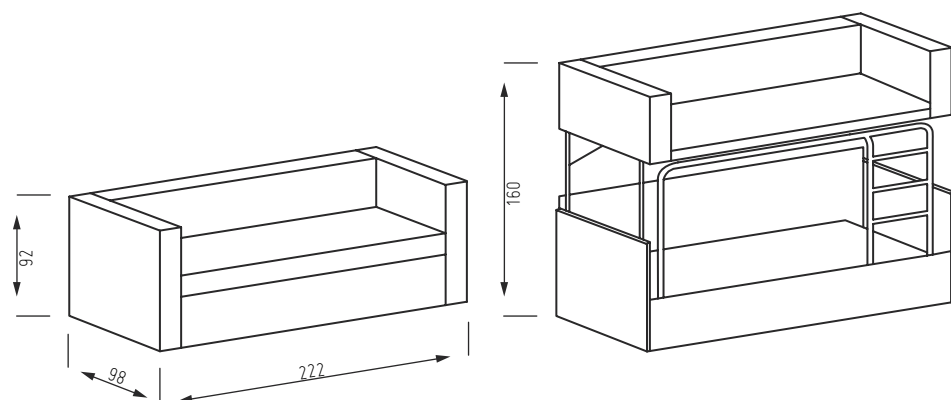

ORMA

pag. **22** **24**

IT Orma

Divano a castello realizzato in tubolare di ferro completo di scaletta, salvaguardia e chiave di sicurezza

Dotazioni di serie:

- seduta
- materasso inferiore