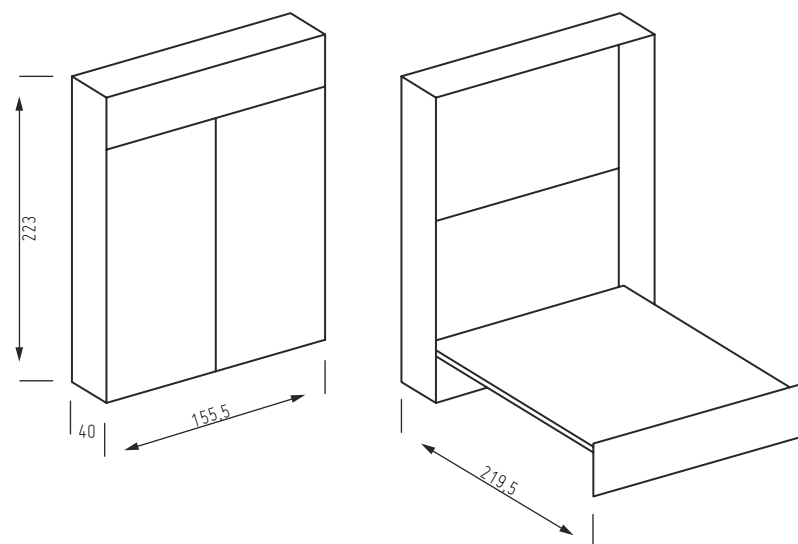

TRACCIA

pag. **12**

IT Traccia 140

disponibile anche nella versione 85 e 160

Rete: 142 x 200 x 6

Materasso: 140 x 200 x 20

Scocca e frontale:

- di serie bianco nuvola
- opzione in laccato lucido opaco e stampa immagine

Rete:

- di serie a doghe antitorsione

Accessori:

- kit regolatori di rigidità
- coppia copri molla a gas
- coppia luci led

Complementi:

- tavolo
- scrivania
- divano scia manuale
- divano logico automatico
- testiera imbottita
- sacca portaoggetti
- materasso

Ambientazione nel catalogo:

a pag. 12 + divano con braccioli filo fianco