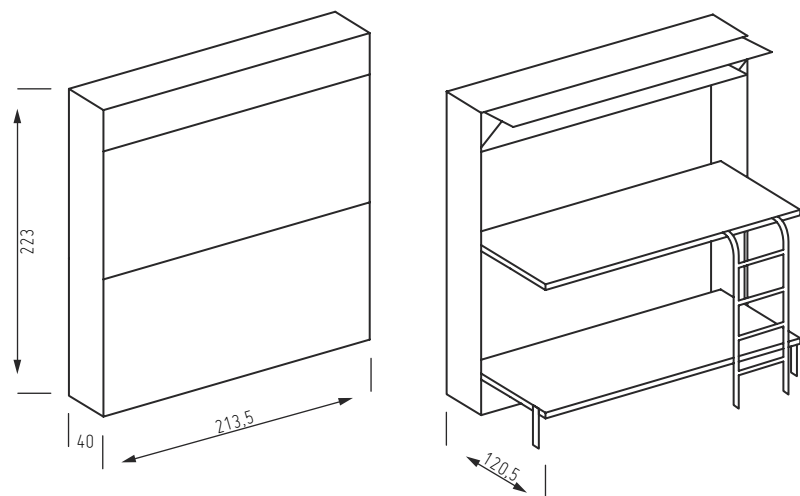

FORMA

pag.

22 24 26

IT Forma

Rete: 87 x 200 x 5

Materasso: 80 x 190 x 20

Scocca e frontale:

- di serie bianco nuvola
- opzione in laccato lucido opaco e stampa immagine

Rete:

- di serie a doghe antitorsione

Accessori:

- kit regolatori di rigidità
- coppia copri molla a gas
- luce led
- coppia luci led

Complementi:

- scrivania reclinabile sospesa completa di serratura
- testierina reclinabile imbottita
- salvaguardia laterale imbottita reclinabile