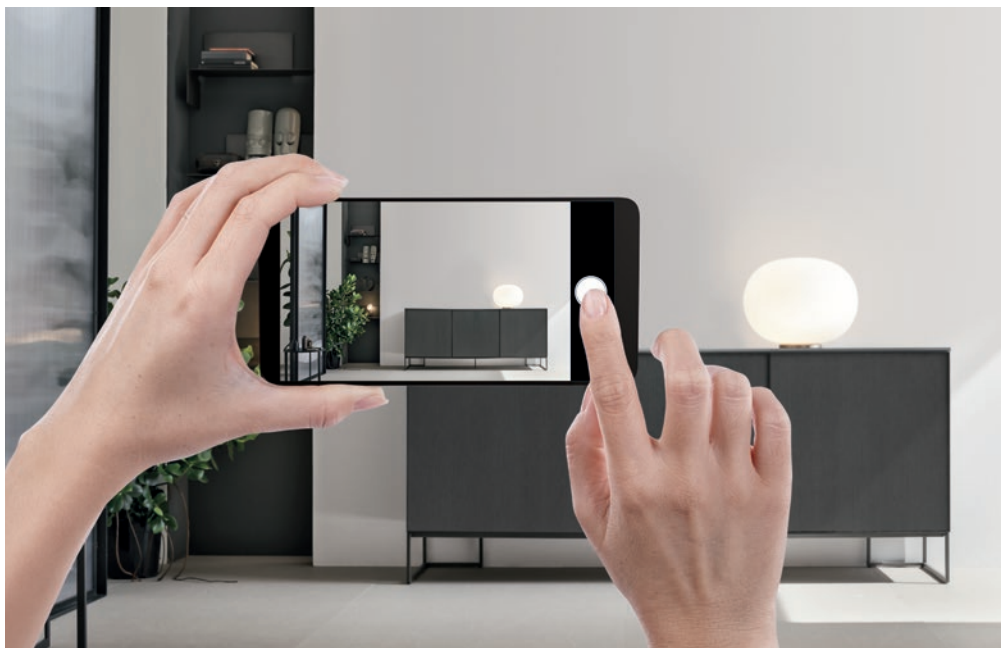

REAL ROOM

by Caos Creativo

La carta da parati è una soluzione accattivante e di tendenza per rinnovare e dare personalità a qualsiasi stanza. Se sfogliando le nostre proposte trovi una carta da parati che ti piace e vuoi vedere che effetto fa sulla tua parete, ci siamo qui noi! **Real Room** è la piattaforma esclusiva di Caos Creativo: con pochi e semplici passaggi ricevi gratuitamente una simulazione grafica con fotoinserimento per vedere come potrebbe essere il risultato finale.

Vai al sito caoscreativo.it nella sezione **Real Room** e segui la procedura.

Wallpaper is an eye-catching and trendy solution to give a new lease of life and add character to any room. If when looking through our products, you find some wallpaper you really like and you want to see what it looks like on your wall, just let us know! **Real Room** is Caos Creativo's exclusive platform: follow a few simple steps and you can receive a free graphic simulation made using the photo-insertion technique to see what the end result will look like. Go to caoscreativo.it in **Real Room** section and follow the procedure.

Collezione Garden WPC_217