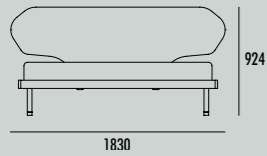

Swing

Tipologie **RING/Bed RING**