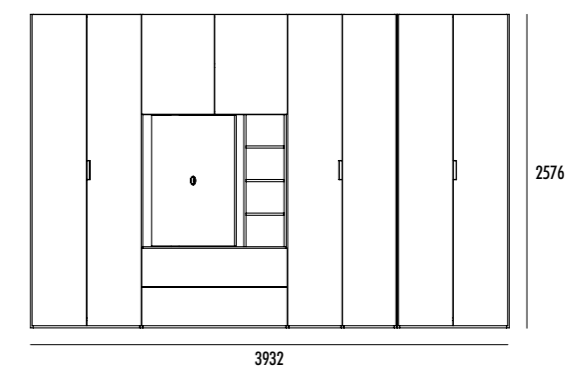

**ARMADIO BATTENTE PRIME CON MODULO PORTA TV
CON SCHIENALE GIREVOLE**
**PRIME HINGED DOOR WARDROBE WITH SWIVEL TV
BACK PANEL MODULE**

ante e struttura finitura **CORDA**/
modulo porta TV girevole **SMOKE**/
cassetti **CORDA**.

*structure and doors in **ROPE** finish/
Tv-back panel in **SMOKE** finish/
drawer fronts in **ROPE** finish.*