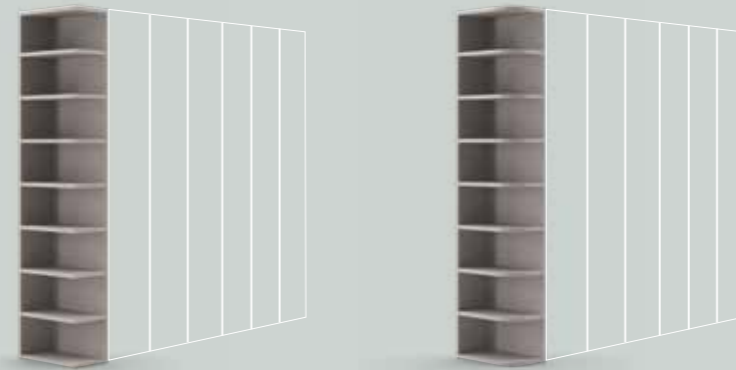

Elementi speciali

Special modules

Terminale con 6/7 ripiani

End unit with 6/7 shelves

Finiture: 8 Tinte Opache 8 Essenze
Finishes 8 Matt Finishes 8 Wood Finishes

Moduli lavanderia

Laundry modules

Finiture: Bianco / White Salice bianco/ Salice bianco
Finishes Corda / Rope Salice corda / Salice corda
Platino / Platino Salice platino / Salice platino