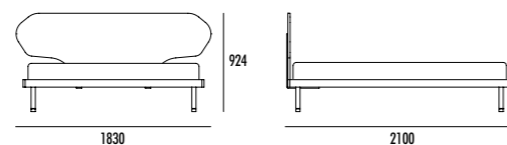

LETTO SWING
SWING BED

Letto legno finitura BOSCO/
ring SLASH finitura BOSCO
con piede in metallo finitura MANGANESE.

wooden bed in BOSCO finish/
Slash bed ring in BOSCO finish/
metal feet in MANGANESE finish.