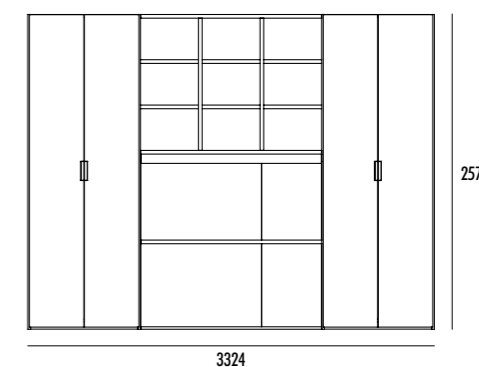

**ARMADIO BATTENTE ONLY E PONTE CON LIBRERIA
E SCRITTOIO**
**ONLY HINGED DOOR WARDROBE AND BRIDGING UNIT
WITH BOOKCASE AND WORKTOP**

ante e struttura finitura MOKA/
gola in finitura MOKA/
libreria finitura MOKA/
piano scrivania finitura MOKA.

structure and doors in MOKA finish/
handles in MOKA finish/
bookcase in MOKA finish/
worktop in MOKA finish.