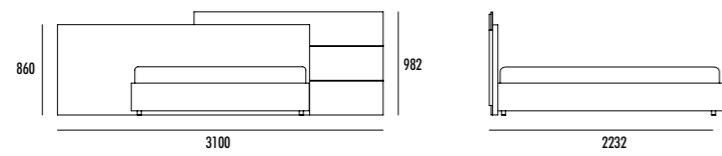

LETTO BOISERIE
BOISERIE BED

pannello a muro finitura SMOKE/
pannello imbottito in tessuto SHOCK cod. 711/
ring H31 in tessuto SHOCK cod. 711.

*back headboard in SMOKE finish/
upholstered front headboard in SHOCK fabric
cod. 711/
H31 bed ring in SHOCK fabric cod. 711.*

138