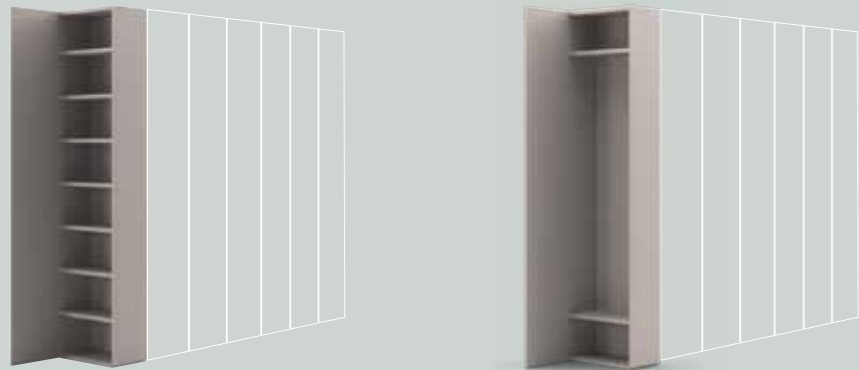

Elementi speciali

Special modules

Terminale libreria con 6/7 e 2 ripiani L. 800

W80 end unit with 6/7 shelves or w/2 shelves

Finiture: 8 Tinte Opache 8 Essenze
Finishes 8 Matt Finishes 8 Wood Finishes