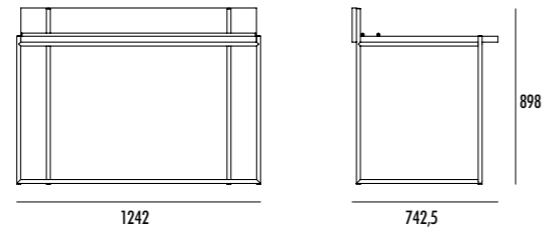

piano e pannellino verticale finitura SALICE PLATINO/  
struttura MANGANESE.

Structure in SALICE PLATINO finish/  
metal structure in MANGANESE finish.

142

**ARMADIO BATTENTE CON MANIGLIA VIRGOLA E PONTE**  
**HINGED DOOR WARDROBE WITH VIRGOLA HANDLE**  
**AND BRIDGING UNIT**