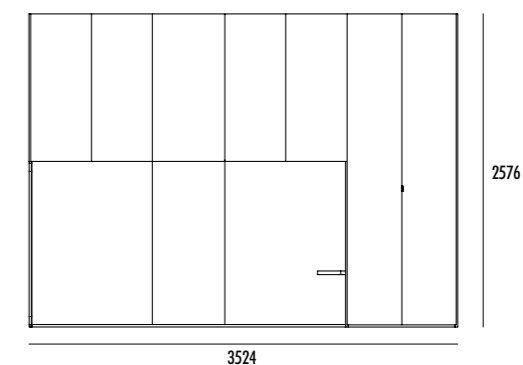

piano e pannellino verticale finitura SALICE PLATINO/  
struttura MANGANESE.

Structure in SALICE PLATINO finish/  
metal structure in MANGANESE finish.

142

**ARMADIO BATTENTE CON MANIGLIA VIRGOLA E PONTE**  
**HINGED DOOR WARDROBE WITH VIRGOLA HANDLE**  
**AND BRIDGING UNIT**