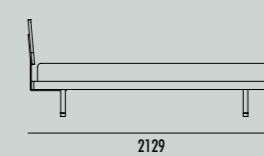

Urban

Tipologie **RING/Bed RING**