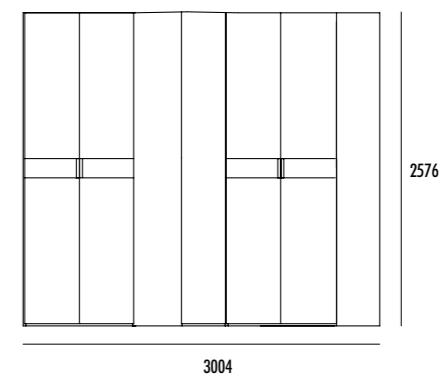

1000

504

1220

**SCRITTOIO X-LINE**  
**X-LINE DESK**

*piano e gamba pannellata finitura POLVERE/  
gamba metallica finitura MANGANESE.*

*structure in POLVERE finish/  
metal leg in MANGANESE finish.*

**ARMADIO BATTENTE SKIP**  
**SKIP HINGED DOOR WARDROBE**