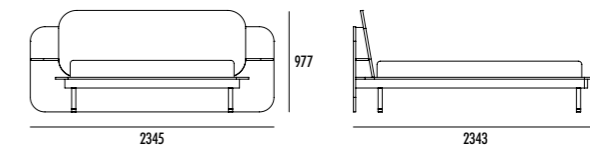

**LETTO SECRET
SECRET BED**

Letto legno finitura PLATINO/
pannello testiera retro finitura PLATINO/
pannello testiera frontale imbottita in tessuto
SHOCK cod. 600/
ring SECRET legno finitura PLATINO con piede
metallo finitura MANGANESE.

*wooden bed in PLATINO finish/
back headboard in PLATINO finish/
upholstered front headboard in SHOCK fabric
cod. 600/
Secret bed ring in PLATINO finish /
metal feet in MANGANESE finish.*