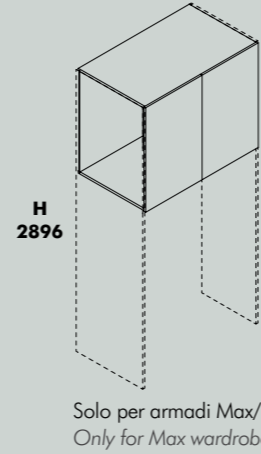

Moduli sopra porta L 1178 P. 494/498/592/596
W1178 Over door modules D.494/498/592/596