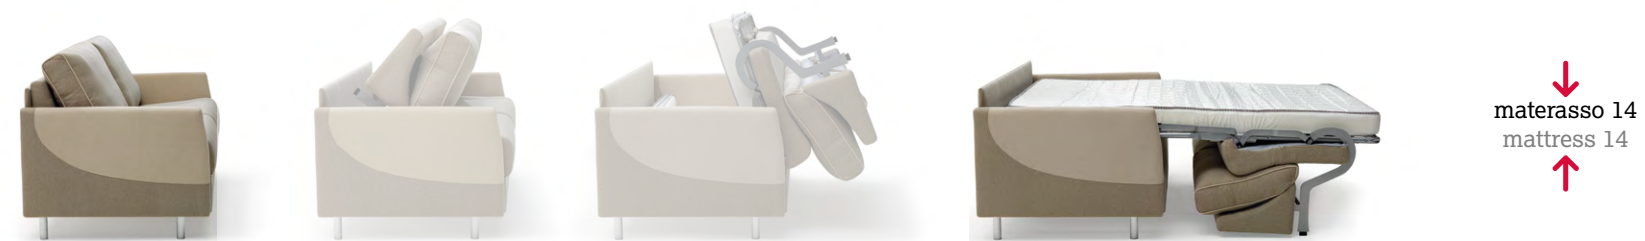

Meccanismo | Mechanism

Pratico, Semplice, Salvaspazio.

I meccanismi sono certificati CATAS e permettono la veloce trasformazione del divano in un comodo letto, mediante un agevole rotazione dello schienale e successivo svolgimento della rete senza la necessità di rimuovere i cuscini della seduta.

La rete è realizzata in acciaio ad alta resistenza con un telaio portante già predisposto con baionette per il rapido montaggio di braccioli e schienale. Il piano letto ortopedico è solido, stabile e confortevole, particolarmente adatto all'uso frequente e quotidiano.

Practical, Simple, Space-Saving.

The mechanisms are certified by CATAS and allow the fast transformation of the sofa into a comfortable bed, by an easy rotation of the back and subsequent unwinding of the metal base without having to remove any cushions from the seat.

Metal base is made of high-strength steel with a supporting frame already prepared with bayonets for the quick assembly of armrests and backrest. The orthopedic bed is solid, stable and comfortable, particularly suitable for frequent and daily use.

Linea materasso 20 - Modelli: **Barbados, Naxos, Santorini** | Mattress 20 line - Models: Barbados, Naxos, Santorini.

Linea materasso 14 e piedini alti - Modelli: **Bali, Maldive, Tahiti** | Mattress 14 and high feet line - Models: Bali, Maldive, Tahiti.

Linea materasso 14 - Modello: **Madeira** | Mattress 14 - Model: Madeira.

Caratteristiche | Features

Tessuti 100% sfoderabili e lavabili.
100% removable and washable fabrics.

Piedino alto: sinonimo di eleganza. Rende più semplice la pulizia del pavimento.
High foot: synonymous of elegance. Easy floor cleaning system.
(Bali, Maldive, Tahiti)

Sistema di apertura facilitata.
Easy opening system.