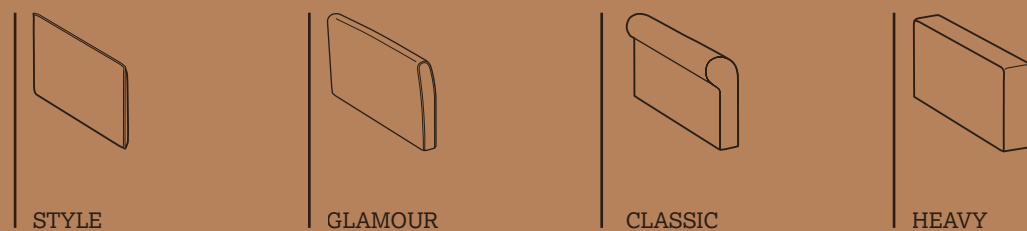

/7

/Relaxtime

Madeira

Linea materasso 14
Mattresses 14 line

Personalizza il bracciolo in base al tuo stile
Customize the armrest with your style