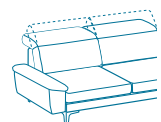

PALETTE

PLERIS
SOFA

PLEERIS

LIVINGROOM #14

Greta:
lorem ipsum dolor
asimet lorem
ipsum net.

Greta:
lorem ipsum dolor
asimet lorem
ipsum net.

DISPONIBILE CON / AVAILABLE WITH

Poggiatesta regolabile
Adjustable headrest