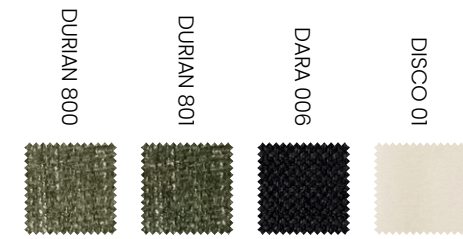

Cupido Sofa
W 000 x D 000 x H 000
.....
Fabric

LIVINGROOM #03

Tecla: lorem ipsum dolor asimet lorem ipsum net.

Tecla: lorem ipsum dolor asimet lorem ipsum net.

PALETTE

TECLA SOFA

DISPONIBILE CON / AVAILABLE WITH