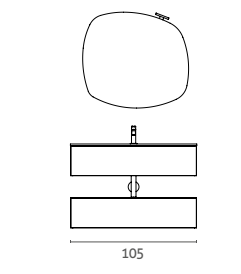

euro MELAMINICO
1 Base Lavabo 1 cassettoni L 105 H 25 P 50	425
1 Base Folding 1 cassettoni L 105 H 25 P 50	381
1 Specchiera "DIVA" L 88,4 H 80	185
1 Faretto LED "HYDRA"	51
1 Consolle in Mineral Marmo "PLANO" L 105,5 P 51	278
Totale Composizione con Top Mineral Marmo "PLANO"	1320
Maggiorazione per Top Ceramica "QUBO"	+ 92