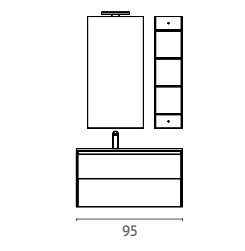

EVERY DAY
ED.05

Easy Gola

	euro
1 Base Lavabo 2 cassettoni completa di Top L 95 H 50 P 51	765
1 Specchiera "FRAME" L 50 H 100	173
1 Faretto LED "LUCK"	55
1 Colonna con fianchi in metallo L 25 H 100 P 18	206
Totale Composizione con Top Mineral Marmo "PLANO"	1199