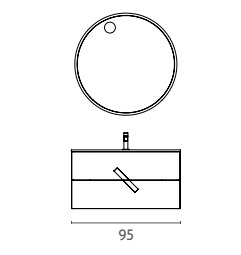

**MATERIALI
E FORME
INEDITE PER
PROGETTI
GIOVANI//**