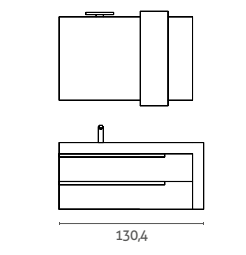

QUANDO
LA FORMA
DIVENTA
FUNZIONE//