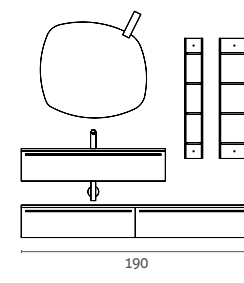

EVERYDAY
ED.25

Start Line

	euro	
	MELAMINICO	IMPIALLACCIATO
1 Base Lavabo 1 cassettone L 120 H 25 P 50	437	580
2 Base 1 cassettone L 95 H 25 P 50	2x 353	450
1 Specchiera "DIVA" L 88,4 H 80	185	185
1 Faretto LED "MIZAR"	156	156
1 Colonna con fianchi in metallo L 15 H 100 P 18	202	269
1 Colonna con fianchi in metallo L 25 H 100 P 18	206	320
1 Top in legno sp. 1,4 L 190,5 P 50,2	160	393
1 Consolle in Mineral Marmo "PLANO" L 120,5 P 51	307	307
Totale Composizione con Top Mineral Marmo "PLANO"	2359	3110
Maggiorazione per Top Ceramica "QUBO"	+ 176	+ 176
Maggiorazione per Top in Ecomalta "SAMOA" (vedi foto)	+ 495	+ 495