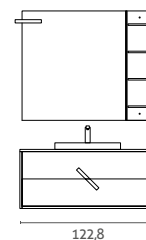

122,8

	euro	
	MELAMINICO SERIGRAFATO	ROVERE SERIGRAFATO
1 Base Lavabo 2 cassettoni L 120 H 50 P 50	790	1050
1 Specchiera "FRAME" L 95 H 100	219	219
1 Faretto LED "METRO"	110	110
1 Colonna con fianchi in metallo L 25 H 100 P 18	206	320
2 Fianco chiusura sp 1,4 H 50 P 50,2	2x 47	110
1 Pannello chiusura inferiore sp 1,4 L 120 P 50,2	101	248
1 Top in legno sp 1,4 L 122,8 P 50,2	169	319
1 Lavabo sopratop "ZEN"	202	202
Totale Composizione con lavabo "ZEN"	1891	2688
Maggiorazione per lavabo "VOLCANO" (vedi foto)	+ 298	+ 298