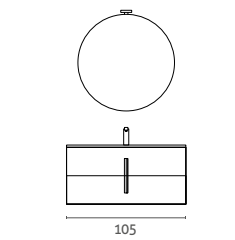

EVERY DAY
ED.20

Start Round

	euro	
	MELAMINICO	LACCATO
1 Base Lavabo Curva 2 cassettoni L 105 H 50 P 55	958	1071
1 Specchiera "ROUND" Ø85	185	185
1 Faretto LED "HYDRA"	51	51
1 Consolle in Mineral Marmo "ONDA" L 105,5 P 56	286	286
Totale Composizione	1480	1593