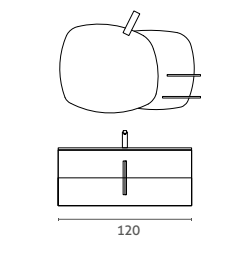

EVERY DAY
ED.21

Start Round

	euro	
	MELAMINICO	IMPIALLACCIATO
1 Base Lavabo Curva 2 cassettoni L 120 H 50 P 55	996	1223
1 Specchiera "DROP" L 120 H 80 P 13	290	454
1 Faretto LED "MIZAR"	156	156
1 Consolle in Mineral Marmo "ONDA" L 120,5 P 56	315	315
Totale Composizione	1757	2148