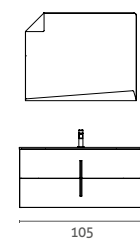

EVERYDAY
ED.14

Easy Line

	euro
1 Base Lavabo 2 cassettoni completa di Top L 105 H 50 P 51	757
1 Specchiera "FLY" L 95 H 75 P 12,5 con faretto LED integrato	345
Totale Composizione con Top Mineral Marmo "PLANO"	1102
Maggiorazione per Top Ceramica "QUBO"	+ 92