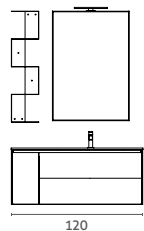

LA SEMPLICITÀ  
DELLE LINEE  
E LA FACILITÀ  
DI COMPORRE:  
*UNO STILE*  
*EASY* IN  
TUTTI I SENSI//

EVERYDAY  
ED.10

Easy Line

1 Base Lavabo 2 ante completa di Top L 105 H 50 P 51	euro <b>640</b>
1 Specchiera "NAMIB" L 105 H 75 P 15	<b>546</b>
1 Faretto LED "LUCK"	<b>55</b>
<b>Totale Composizione</b> con Top Mineral Marmo "PLANO"	<b>1241</b>
Maggiorazione per Top Ceramica "QUBO" (vedi foto)	<b>+ 92</b>

EVERY DAY  
ED.11

Easy Gola

	euro	
1 Base Lavabo 2 cassettoni e 1 anta completa di Top L 120 H 50 P 51	<b>942</b>	
1 Specchiera "DROP" L 120 H 80 P 13	<b>290</b>	
1 Faretto LED "MIZAR"	<b>156</b>	
<b>Totale Composizione</b> con Top Mineral Marmo "PLANO"	<b>1388</b>	
Maggiorazione per Top in Ecomalta "SAMOA" (vedi foto)	<b>+ 494</b>	