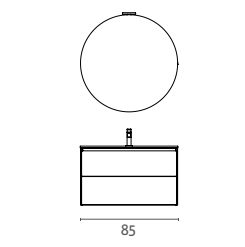

EVERYDAY
ED.03

Easy Gola

	euro
1 Base Lavabo 2 cassettoni completa di Top L 85 H 50 P 51	731
1 Specchiera "ROUND" Ø85	185
1 Faretto LED "HYDRA"	51
Totale Composizione con Top Mineral Marmo "PLANO"	967
Maggiorazione per Top Ceramica "QUBO"	+ 55