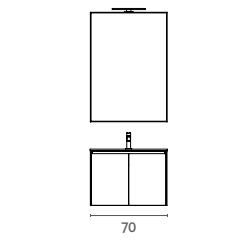

EVERYDAY
ED.02

Easy Gola

	euro
1 Base Lavabo 2 ante completa di Top L 70 H 50 P 51	534
1 Specchiera "AREA" L 70 H 100	168
1 Faretto LED "LUCK"	55
Totale Composizione con Top Mineral Marmo "PLANO"	757
Maggiorazione per Top Ceramica "QUBO"	+ 25