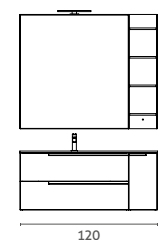

euro	
	MELAMINICO	LACCATO
1 Base Lavabo 2 cassettoni L 95 H 50 P 50	618	815
1 Base 1 anta L 25 H 50 P 50	189	215
1 Specchiera "FRAME" L 95 H 100	219	219
1 Faretto LED "LUCK"	55	55
1 Colonna con fianchi in metallo L 25 H 100 P 18	206	290
1 Consolle in Mineral Marmo "PLANO" L 120,5 P 51	307	307
Totale Composizione	1594	1901