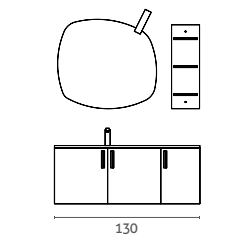

EVERY DAY
ED.19

Start Round

	euro	
	MELAMINICO	LACCATO
1 Base Lavabo Curva 2 ante L 95 H 50 P 55	639	765
1 Base 1 anta Curva Concava L 35 H 50 P 35/20	303	341
1 Specchiera "DIVA" L 88,4 H 80	185	185
1 Faretto LED "MIZAR"	156	156
1 Colonna con fianchi in Metallo L 25 H 75 P 18	160	210
1 Consolle in Mineral Marmo "WAVE" L 130,5 P 56	315	315
Totale Composizione	1758	1972