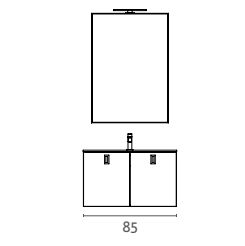

EVERY DAY
ED.06

Easy Line

	euro
1 Base Lavabo 2 ante completa di Top L 85 H 50 P 51	568
1 Specchiera "AREA" L 70 H 100	168
1 Faretto LED "LUCK"	55
Totale Composizione con Top Mineral Marmo "PLANO"	791
Maggiorazione per Top Ceramica "QUBO"	+ 55