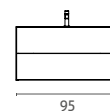

COMPOSIZIONE ED.22  
L 145,6 P 50,4  
Bianco Opaco

L'ELEGANZA  
DEL COLORE  
BIANCO E DEL  
*METALLO*  
DONANO  
STILE AL  
BAGNO//

EVERYDAY  
ED.22

Start Line

	euro	
	MELAMINICO	LACCATO
1 Base Lavabo 1 cestone L 95 H 50 P 50	437	639
1 Base 1 cestone L 50 H 50 P 50	294	357
1 Specchiera "TUBE" L 70 H 95 con faretto "GLOBO" integrato	311	311
1 Pensile a giorno con scocca in metallo L 50 H 25,5 P 20,4	282	299
1 Top in metallo "KUBIK" con vasca integrata L 145,6 P 50,4	640	640
1 Piletta scarico libero con tappo in finitura	36	36
<b>Totale Composizione</b>	<b>2000</b>	<b>2282</b>
Portasciugamani "TUBE" L 90	+ 162	+ 162