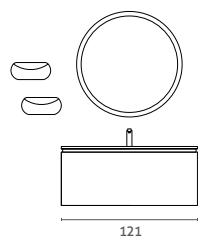

ACACIA IL FASCINO DELLE FORME SINUOSE ARREDANO CON STILE//