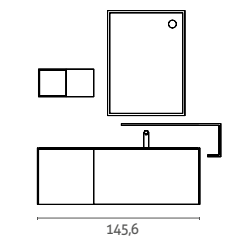

euro	
	MELAMINICO	LACCATO
1 Base Lavabo 1 cestone L 95 H 50 P 50	437	639
1 Base 1 cestone L 50 H 50 P 50	294	357
1 Specchiera "TUBE" L 70 H 95 con faretto "GLOBO" integrato	311	311
1 Pensile a giorno con scocca in metallo L 50 H 25,5 P 20,4	282	299
1 Top in metallo "KUBIK" con vasca integrata L 145,6 P 50,4	640	640
1 Piletta scarico libero con tappo in finitura	36	36
Totale Composizione	2000	2282
Portasciugamani "TUBE" L 90	+ 162	+ 162