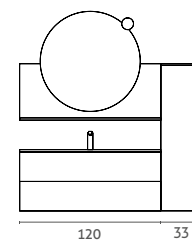

euro	
	MELAMINICO	LACCATO
1 Base Lavabo 2 cassettoni L 120 H 50 P 50	664	895
1 Colonna 2 ante scorrevoli L 100 H 125 P 33	605	605 *
1 Specchiera "ROLL" L 120 H 92,5	219	345
1 Mensola per specchiera "ROLL" L 120 P 11	34	72
1 Faretto alogeno "ROUND"	66	66
1 Consolle in Mineral Marmo "PLANO" L 120,5 P 51	307	307
Totale Composizione con Top Mineral Marmo "PLANO"	1895	2290
Maggiorazione per Top Ceramica "QUBO"	+ 176	+ 176
Maggiorazione per Top Ecomalta "SAMOA" (vedi foto)	+ 495	+ 495

*Prezzo in melaminico