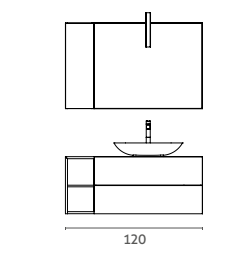

euro MELAMINICO
1 Base Lavabo Folding 2 cassettoni L 120 H 50 P 50 con vano a giorno	711
1 Pensile Folding 1 anta L 25 H 75 P 20	198
1 Specchiera "FRAME" L 95 H 75	198
1 Faretto LED "METRO"	110
1 Lavabo sopraiano "ZEN"	202
Totale Composizione	1419