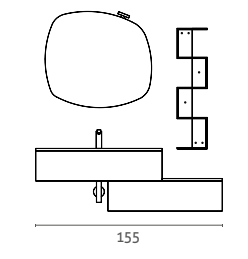

START
LA RICERCA
ESSENZIALE
DEL BAGNO
FA RISALTARE
LA FINITURA
LEGNO//