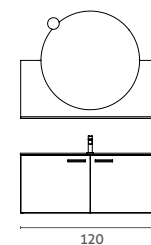

euro	
	MELAMINICO	LACCATO
1 Base Lavabo 2 ante L 120 H 50 P 50	412	659
1 Specchiera "ROLL" L 120 H 92,5 P 2,2	219	345
1 Mensola per specchiera "ROLL" L 120 H 1,4 P 1,1	34	72
1 Faretto alogeno "ROUND"	66	66
1 Consolle in Mineral Marmo "PLANO" L 120,5 P 51	307	307
Totale Composizione con Top Mineral Marmo "PLANO"	1038	1449
Maggiorazione per Top Ceramica "QUBO"	+ 176	+ 176