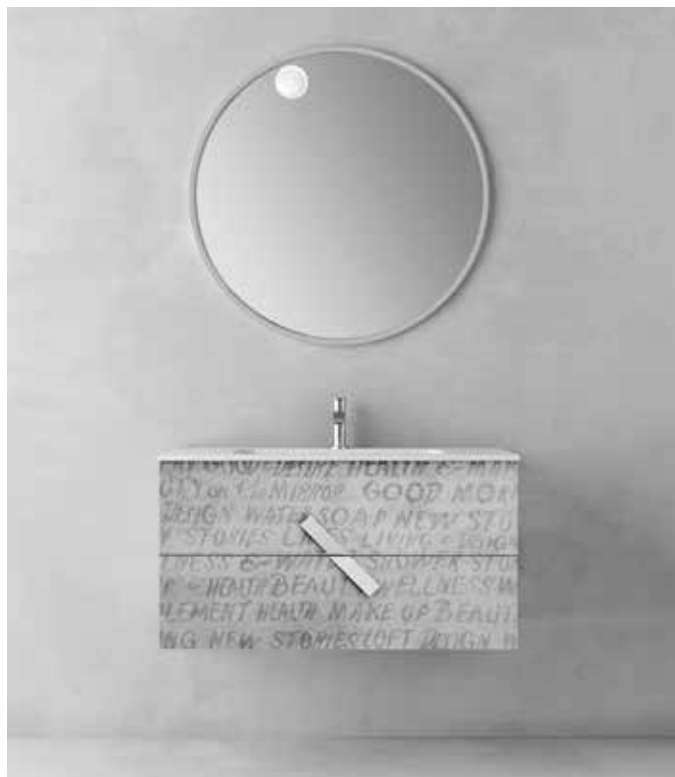

## EVERYDAY ED.36 Vintage

122,8

	euro	
	MELAMINICO SERIGRAFATO	ROVERE SERIGRAFATO
1 Base Lavabo 2 cassettoni L 120 H 50 P 50	790	1050
1 Specchiera "FRAME" L 95 H 100	219	219
1 Faretto LED "METRO"	110	110
1 Colonna con fianchi in metallo L 25 H 100 P 18	206	320
2 Fianco chiusura sp 1,4 H 50 P 50,2	2x 47	110
1 Pannello chiusura inferiore sp 1,4 L 120 P 50,2	101	248
1 Top in legno sp 1,4 L 122,8 P 50,2	169	319
1 Lavabo sopratop "ZEN"	202	202
<b>Totale Composizione con lavabo "ZEN"</b>	<b>1891</b>	<b>2688</b>
Maggiorazione per lavabo "VOLCANO" (vedi foto)	+ 298	+ 298

**MATERIALI  
E FORME  
INEDITE PER  
PROGETTI  
GIOVANI//**

**EVERYDAY  
ED.37**

Vintage

	euro	
	MELAMINICO SERIGRAFATO	ROVERE SERIGRAFATO
1 Base Lavabo 2 cassettoni L 95 H 50 P 50	723	954
1 Specchiera "TUBE" tonda Ø89 con faretto "GLOBO" integrato	345	345
1 Consolle in Mineral Marmo "PLANO" L 95,5 P 51	265	265
<b>Totale Composizione</b> con Top Mineral Marmo "PLANO"	<b>1333</b>	<b>1564</b>
Maggiorazione con lavabo "QUBO"	+ 71	+ 71