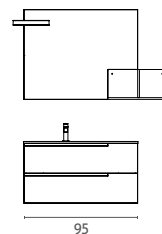

euro	
	MELAMINICO	LACCATO
1 Base Lavabo 2 cassettoni L 95 H 50 P 50	618	815
1 Specchiera "SNAP" L 95 H 75	173	173
1 Faretto LED "METRO"	110	110
1 Pensile giorno per specchiera L 50 H 25 P 18	160	206
1 Consolle in Mineral Marmo "PLANO" L 95,5 P 51	265	265
Totale Composizione	1326	1569