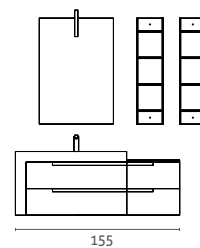

INSIDE AMBIENTI RAFFINATI E SUPERFICI MATERICHE//

EVERY DAY ED.32

Inside

	euro	
	MELAMINICO	LACCATO
1 Base Lavabo 2 cassettoni L 95 H 50 P 50	618	815
1 Base 2 cassettoni L 50 H 50 P 50	454	513
1 Specchiera "FRAME" L 70 H 100	194	194
1 Faretto LED "METRO"	110	110
2 Colonne con fianchi in metallo L 25 H 100 P 18	2x 206	290
1 Top in legno sp. 1,4 L 50,5 P 50,2	43	83
1 Top in Ecomalta a elle "SAMOA" L 105,5 P 50,2	1180	1180
Totale Composizione	3011	3475