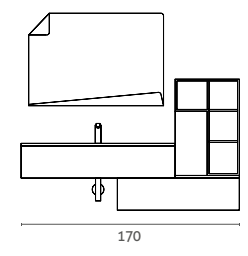

GIOCO DI GEOMETRIE ED ESSENZA DEL DESIGN CREATIVO//