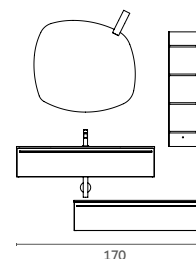

EVERYDAY
ED.24

Start Line

	euro	
	MELAMINICO	LACCATO
1 Base Lavabo 1 cassettoni L 120 H 25 P 50	437	551
1 Base 1 cassettoni L 120 H 25 P 50	383	454
1 Specchiera "DIVA" L 88,4 H 80	185	185
1 Faretto LED "MIZAR"	156	156
1 Colonna con fianchi in metallo L 25 H 100 P 18	206	290
1 Top in legno sp. 1,4 L 120,5 P 50,2	102	198
1 Consolle in Mineral Marmo "PLANO" L 120,5 P 51	307	307
Totale Composizione con Top Mineral Marmo "PLANO"	1776	2141
Maggiorazione per Top Ceramica "QUBO"	+ 176	+ 176