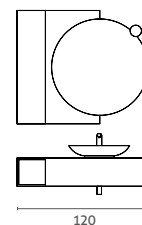

EVERYDAY
ED.43

Wind

1 Base Lavabo Folding 1 cassettoni L 120 H 50 P 50 con vano a giorno	euro MELAMINICO 495
1 Pensile Folding 1 anta L 25 H 100 P 35	248
1 Specchiera "WALL" L 90 H 100	206
1 Faretto alogeno "ROUND"	66
1 Lavabo sovrapiano "ZEN"	202

Totale Composizione

1217