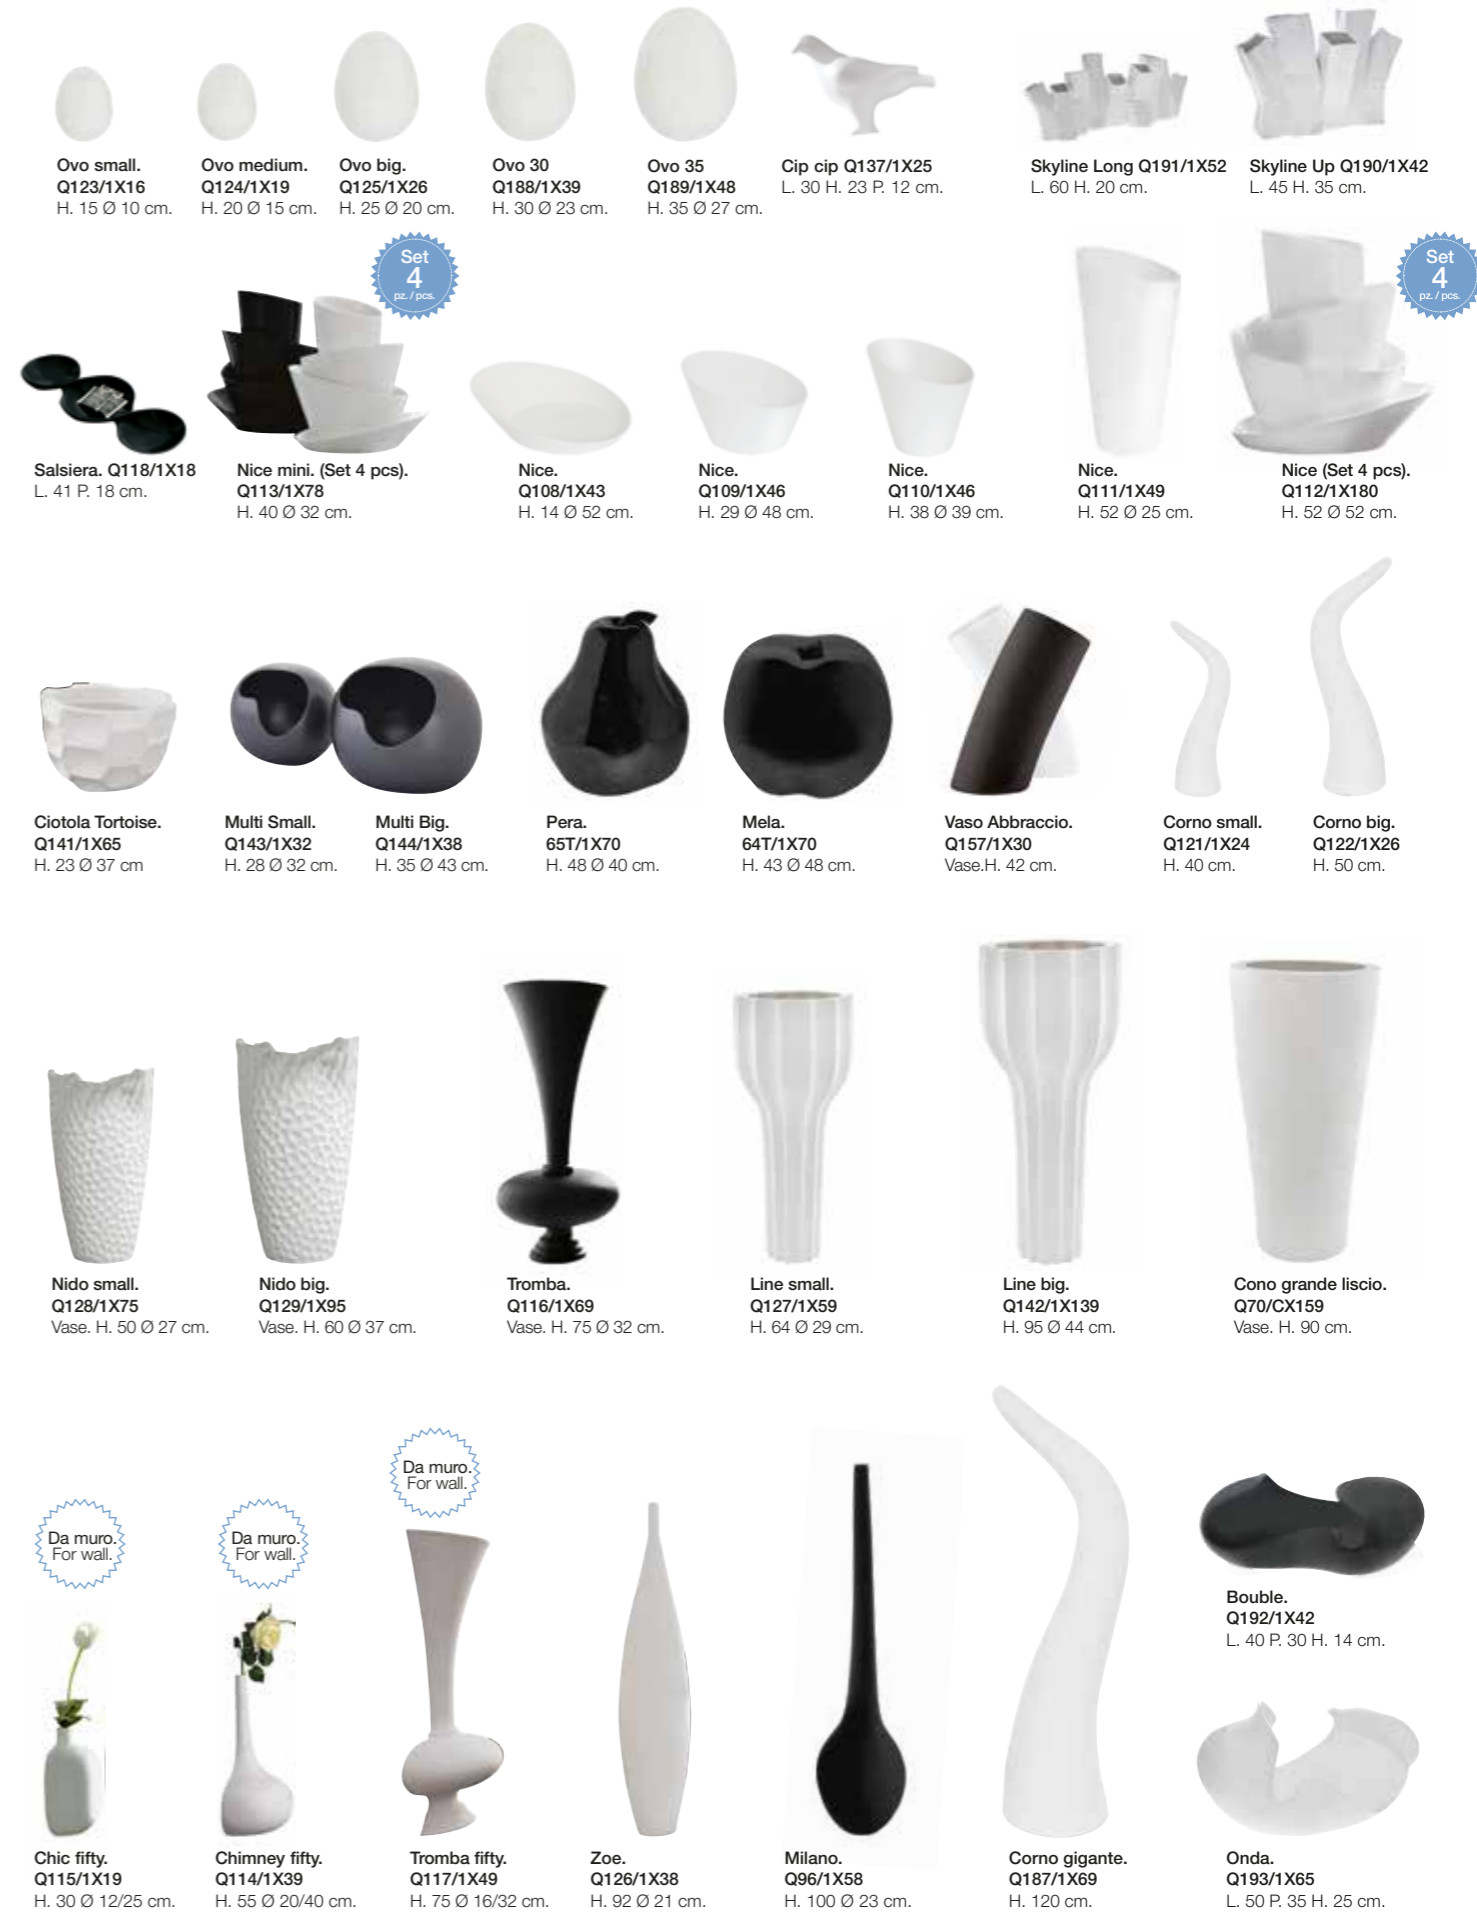

SC Ceramiche opache. Matt ceramic pottery.

Attenzione: tutte le ceramiche con finitura opaca non sono trattate per il contenimento/contacto di liquidi.
Warning: all the matt laquered ceramic potteries are not treated inside to contain liquids.