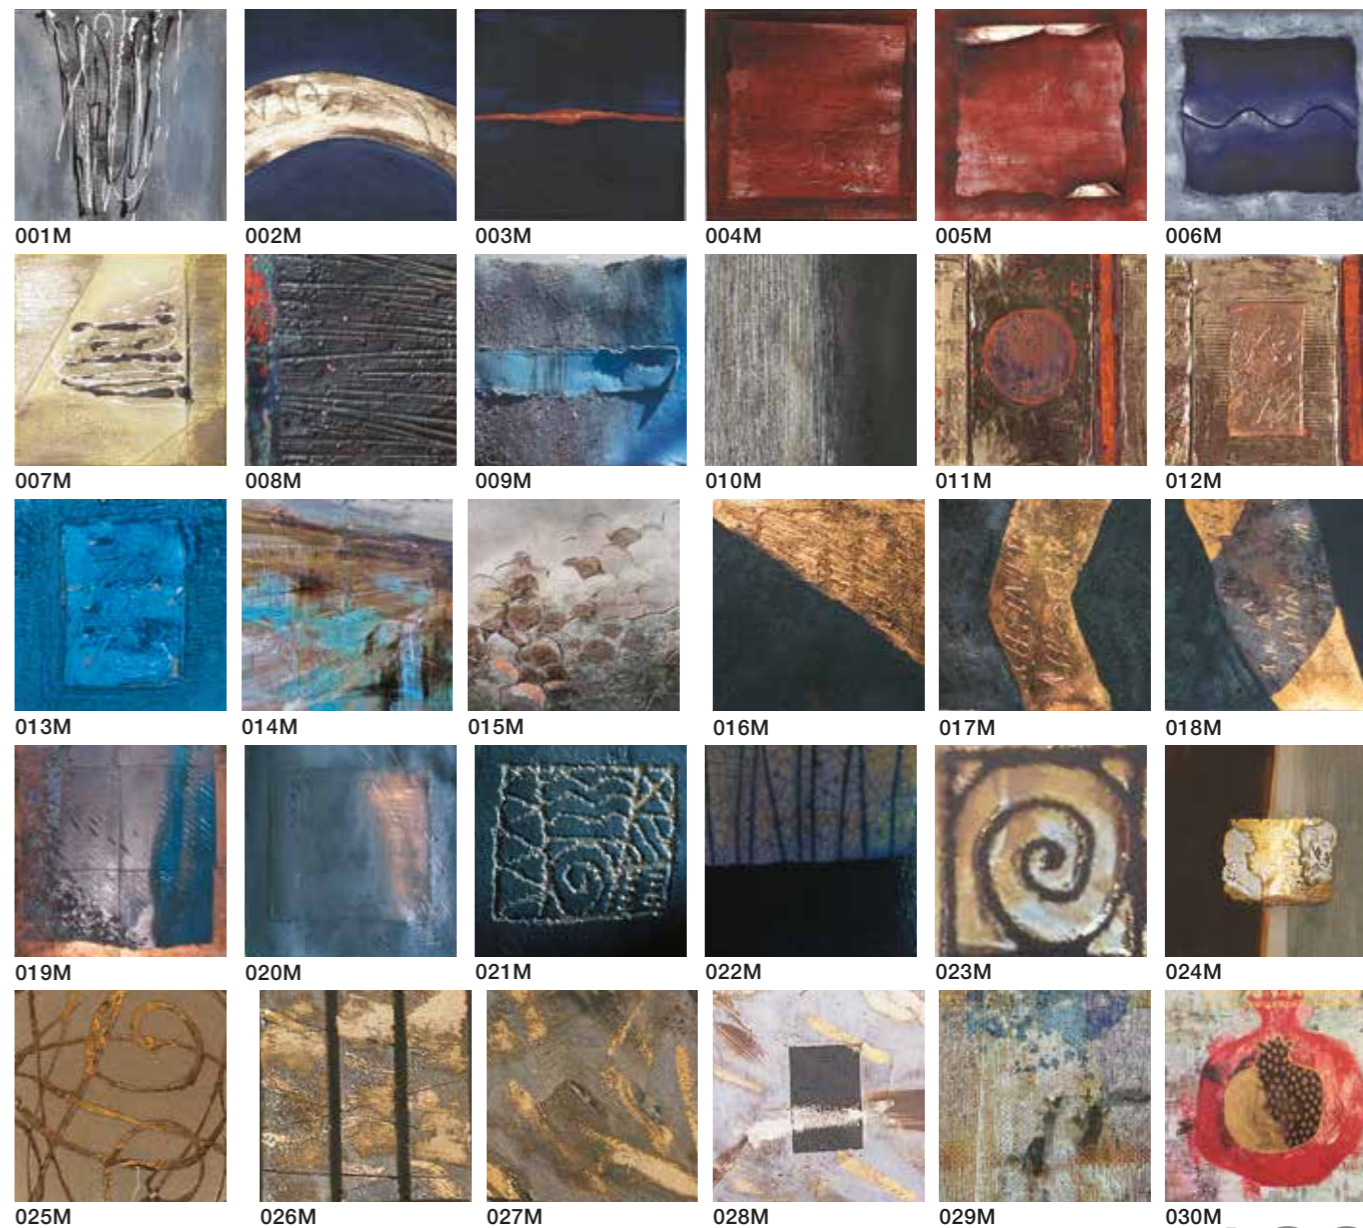

Particolare del decoro in stucco.
Detail of stucco decoration.

SOGGETTI DISPONIBILI. AVAILABLE SUBJECTS: