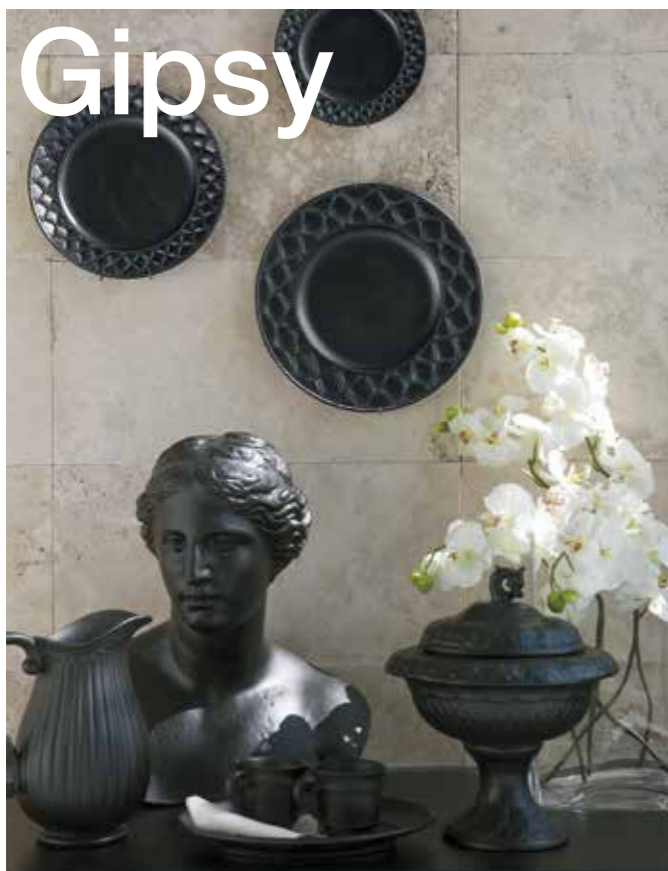

# Gipsy

**Palladio. R39X98**  
H. 40 18x22 cm.  
 Bianco opaco. Matt white.  
 Nero opaco. Matt black.

**Athena Lemnia. R39/3X98**  
H. 48 44x33 cm.  
 Bianco opaco. Matt white.  
 Nero opaco. Matt black.