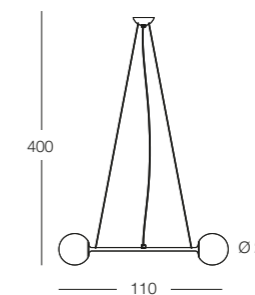

Lampada a sospensione con sfere in vetro bianco.
Hanging lamp with white and glass spheres.
Luce 2xE27 - 52 W HES

Per un maggior effetto scenografico vi suggeriamo il
montaggio delle lampade inclinate fino ad un max di 15°.
For an higher scenographic effect, we suggest to install the
lamps with maximum inclination of 15°.

Gym small. P267X210