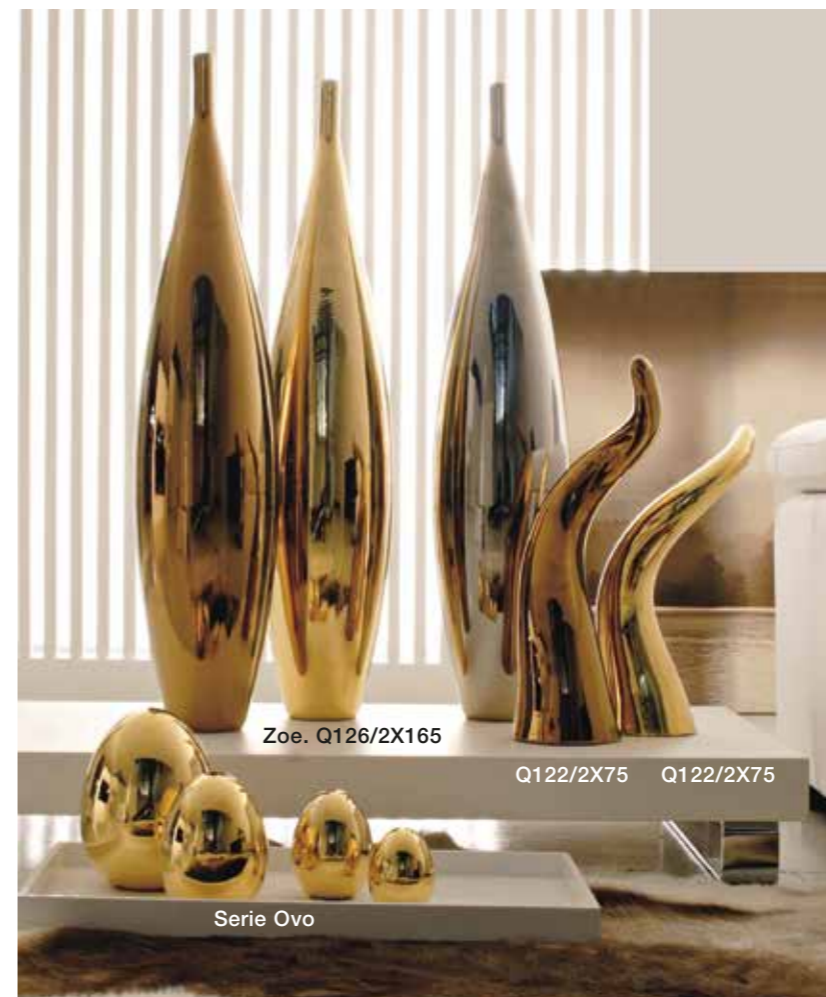

Uovo in ceramica smaltata placcata lucida.  
Platino, oro, oro antico.  
Glazed plated ceramic egg.  
Platinum, gold and antique gold.

Oro  
Gold

Oro antico  
Antique Gold

Platino  
Platinum

# Luxury Style

Lampada a sospensione con supporto in metallo.  
Ciliegia in ceramica smaltata placcata oro o platino.  
Hanging lamp with metal stand.  
Cherry in gold or platinum glazed plated ceramic.  
Cherry Lamp Small. P197/2X175 H. 149 Ø 26 cm.  
Cherry Lamp Big. P196/2X260 H. 163 Ø 43 cm.

Zoe. Q126/2X165 H. 92 Ø 21 cm.  
Ovo small. Q123/2X29 H. 15 Ø 10 cm.  
Ovo medium. Q124/2X42 H. 20 Ø 15 cm.  
Ovo big. Q125/2X62 H. 25 Ø 20 cm.  
Ovo 30. Q188/2X136 H. 30 Ø 23 cm.  
Ovo 35. Q189/2X178 H. 35 Ø 27 cm.  
Corno small. Q121/2X74 H. 40 L. 10 cm.  
Corno big. Q122/2X84 H. 50 L. 15 cm.