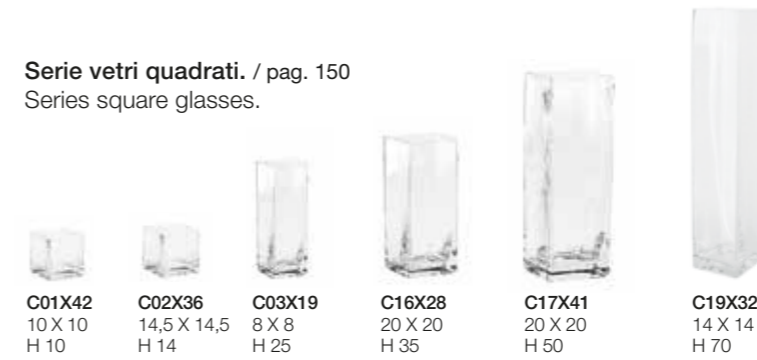

Serie vetri quadrati. / pag. 150 Series square glasses.

C01X42 10 X 10 H 10
C02X36 14,5 X 14,5 H 14
C03X19 8 X 8 H 25
C16X28 20 X 20 H 35
C17X41 20 X 20 H 50
C19X32 14 X 14 H 70