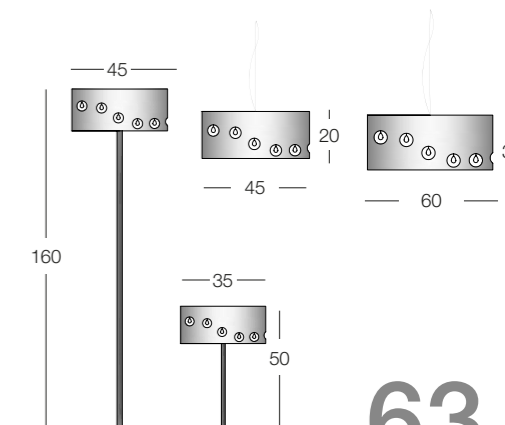

Tiffany

Tiffany floor. P302X350
Lampada da terra con paralume
in tessuto bianco o nero, interno oro o
argento e pendagli in cristallo.
Struttura in metallo cromato o oro.
Floor lamp with lampshade in white or black
and interior in gold or silver and with crystal
pendants.
Metal chromed or gold frame.
H. 160 Ø 45 cm. Luce 1xE27- 70 W HES

Tiffany small. P299X310 H. 20 Ø 45 cm.
Tiffany big. P300X420 H. 30 Ø 60 cm.
Lampada a sospensione con paralume in tessuto bianco o nero,
con interno oro o argento e pendagli in cristallo.
Hanging lamp with lampshade in white or black and with interior in
gold or silver, with crystal pendants.
Luce 1xE27- 52 W HES

Tiffany table. P301X230 H. 50 Ø 35 cm.
Lampada da tavolo con paralume in tessuto
bianco o nero, interno oro o argento e
pendagli in cristallo. Struttura in metallo
cromato o oro.
Table lamp with lampshade in white or black
and interior in gold or silver and with crystal
pendants. Metal chromed or gold frame.
Luce 1xE27- 42 W HES

Colori disponibili per esterno.
Available colors for external.

Colori disponibili per interno.
Available colors for internal.