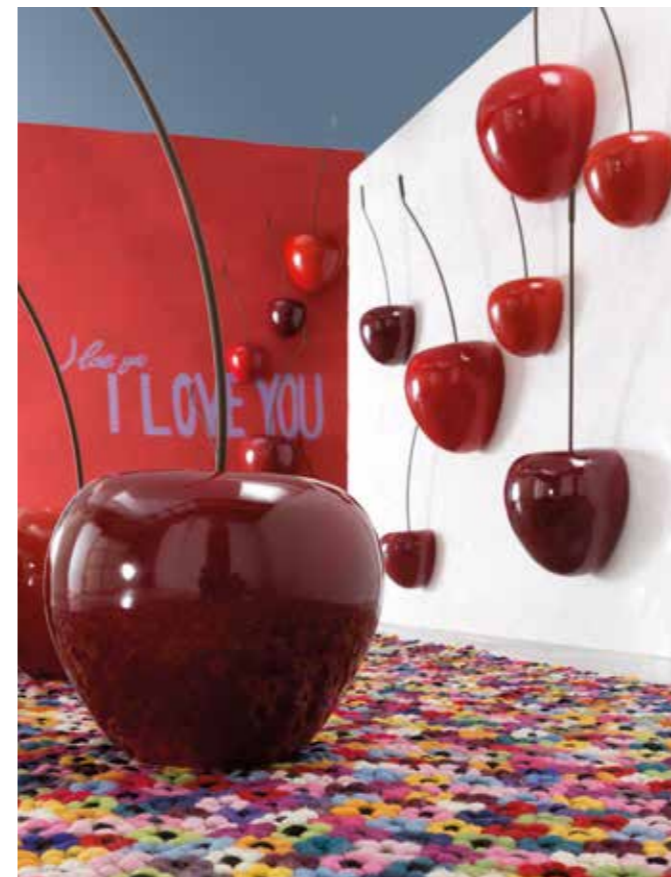

# Cherry

**Cherry Sculpture Small.**  
H. 90 Ø 26 cm.

**Q280X95**  
Rosso, bordeaux.  
Red, bordeaux.

**Q280/1X88**  
Rosso opaco.  
Matt red.

**Q280/2X154**  
Platino, oro.  
Platinum, gold.

**Cherry Sculpture Big.**  
H. 120 Ø 43 cm.