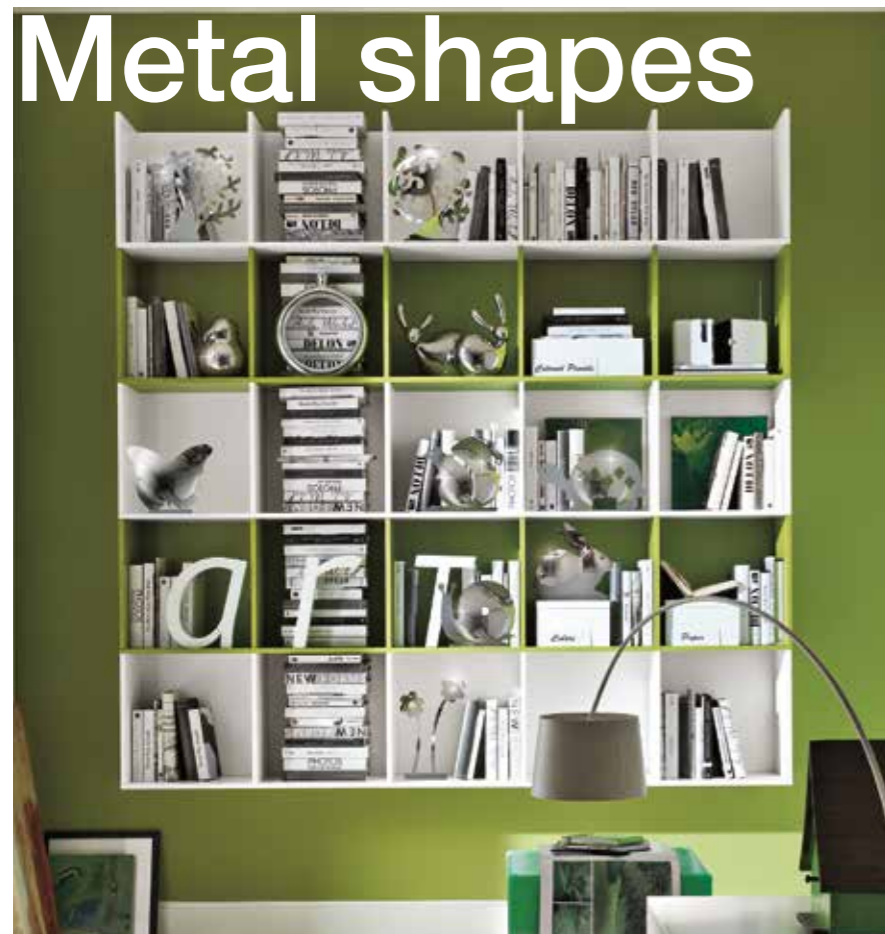

Metal shapes

Mary. D82X42
H. 27 10x23 cm. / H. 27 10x28 cm.

Set 2
pz. / pcs.

Set 2
pz. / pcs.