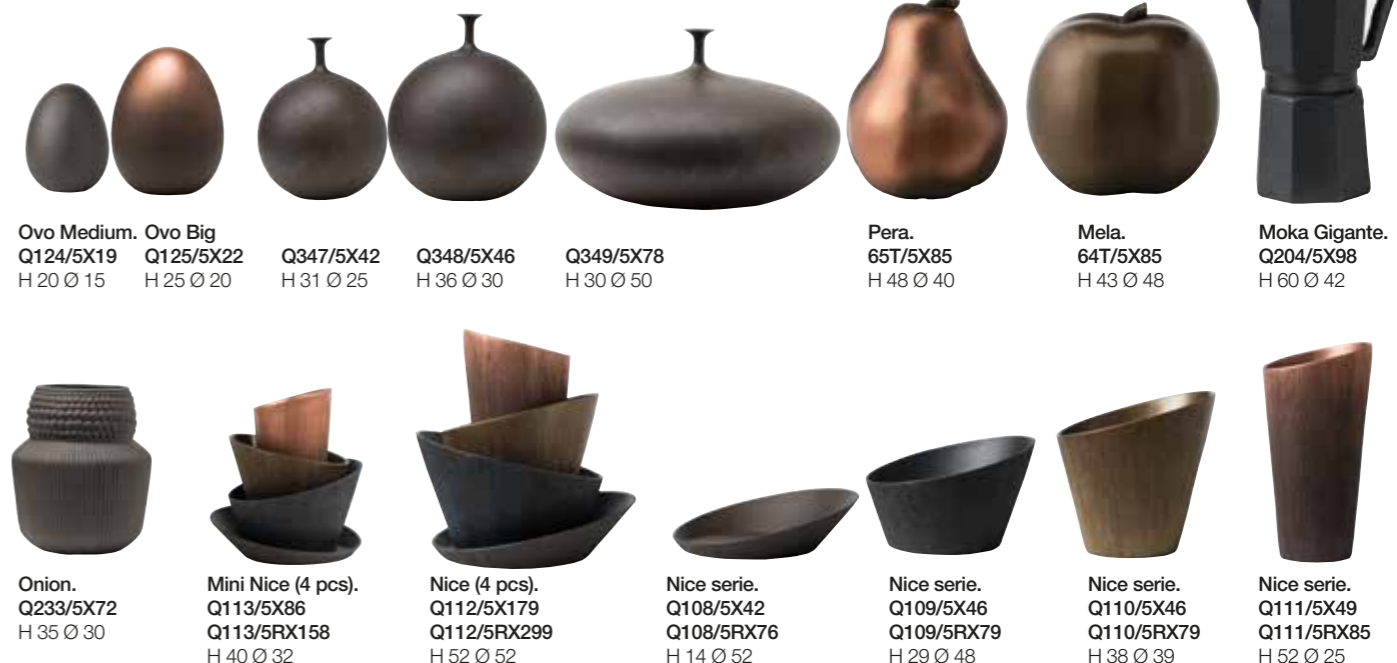

L'era del Metallo

Metal age

MATT FINISHES

Nice price

COLLEZIONE DI CERAMICHE OPACHE DISPONIBILI IN TUTTI I NUOVI COLORI. CERAMICS COLLECTION AVAILABLE IN ALL THE NEW MATT COLORS.

Colori disponibili. Available colors.

NEW COLOR

Codice finitura. Finish code.

/5X

Liscia. Smooth.

NEW FINISH

/5RX

Rigata. Ridged.