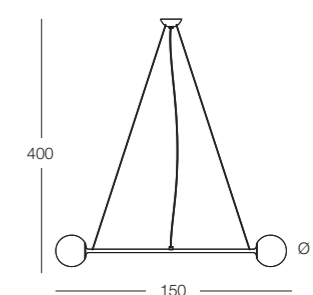

Gym big. P268X220