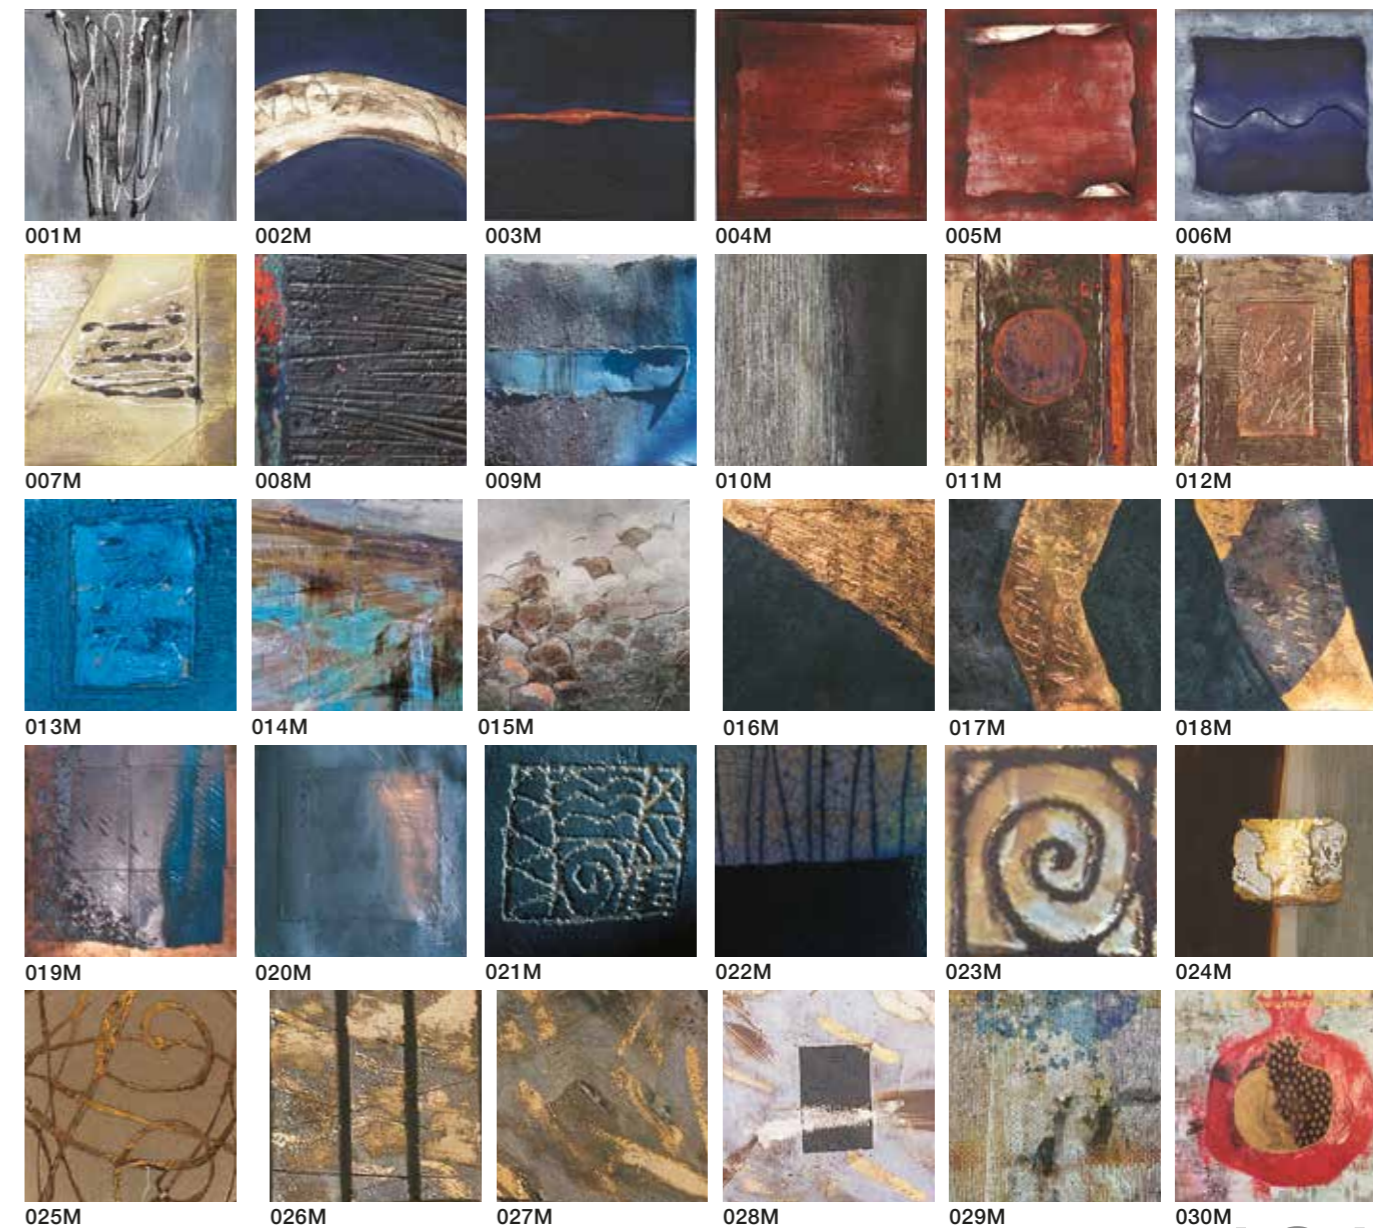

SOGGETTI DISPONIBILI. AVAILABLE SUBJECTS: