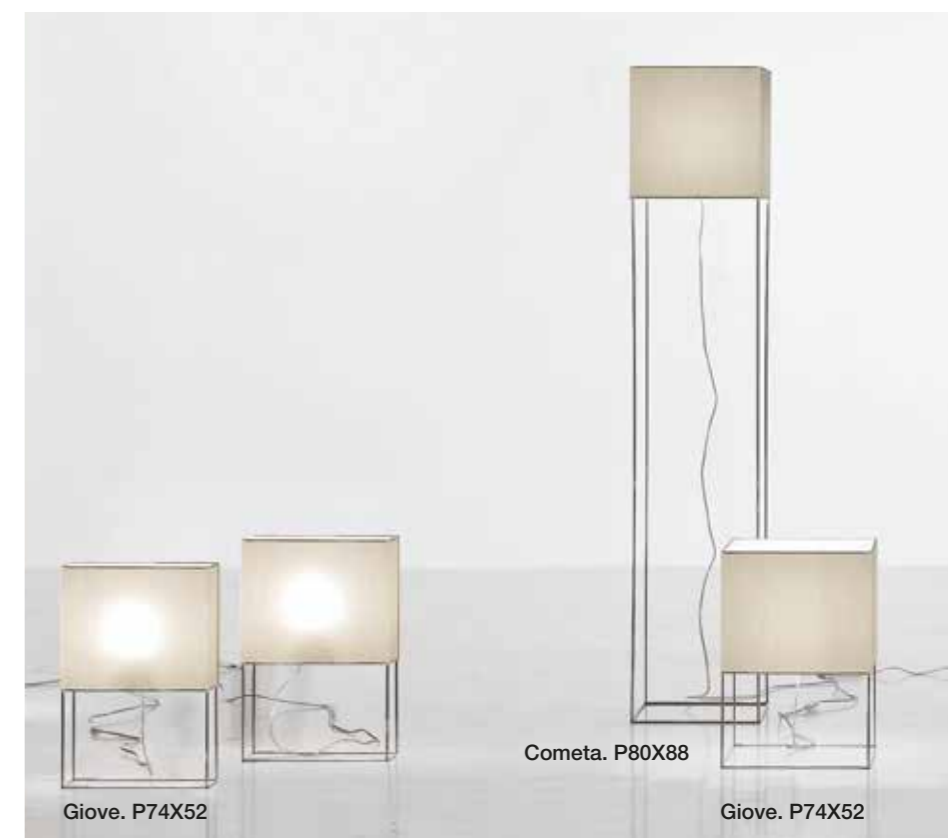

Giove. P74X52

Cometa. P80X88

Giove. P74X52