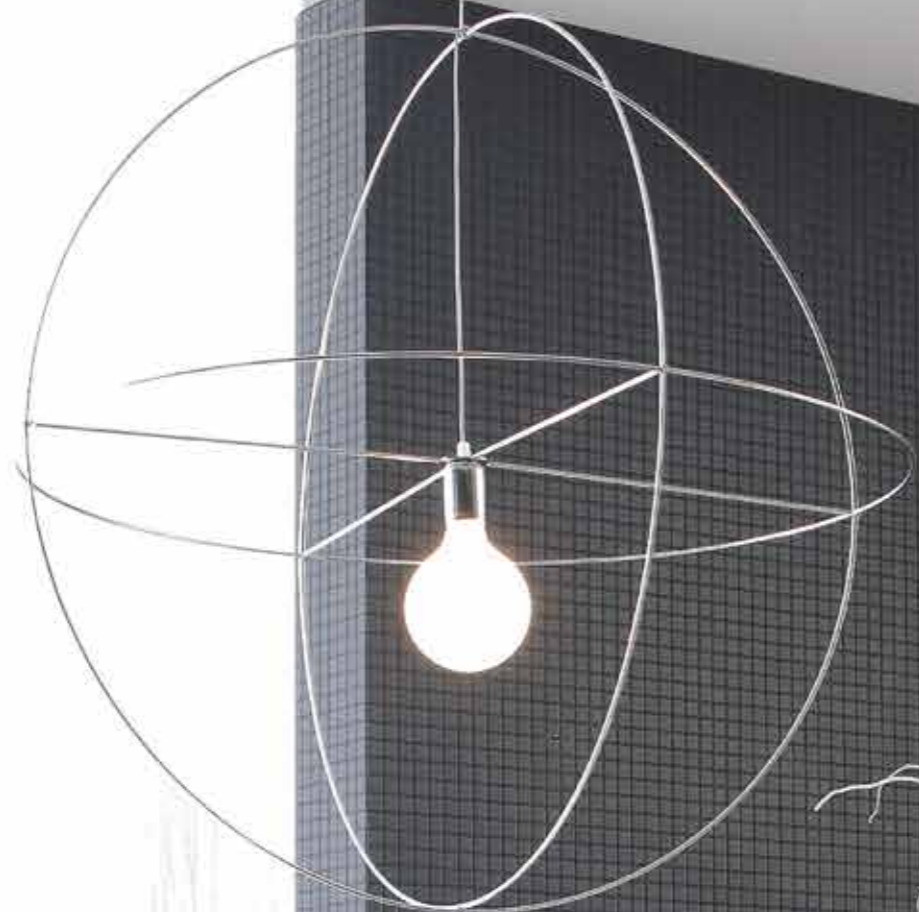

○ Nero Black  
● Bianco White  
● Argento satinato Satin silver  
● New Corten

SX

Mini Nazka. P149X95  
Lampada da tavolo regolabile in metallo laccato.  
Adjustable table lamp in lacquered metal.  
H. 61 Ø 16 cm. Luce 1xE14 - 42 W HES

# Geometrie di luce

Light geometries.

**Astrolabio. P82X135 Ø 70 cm.**  
Lampada a sospensione in filo acciaio con lampadina sabbata.  
Steel wire hanging lamp with sandblasted bulb.  
Luce 1xE27- 52 W HES (Art. Brevettato / Patented item)