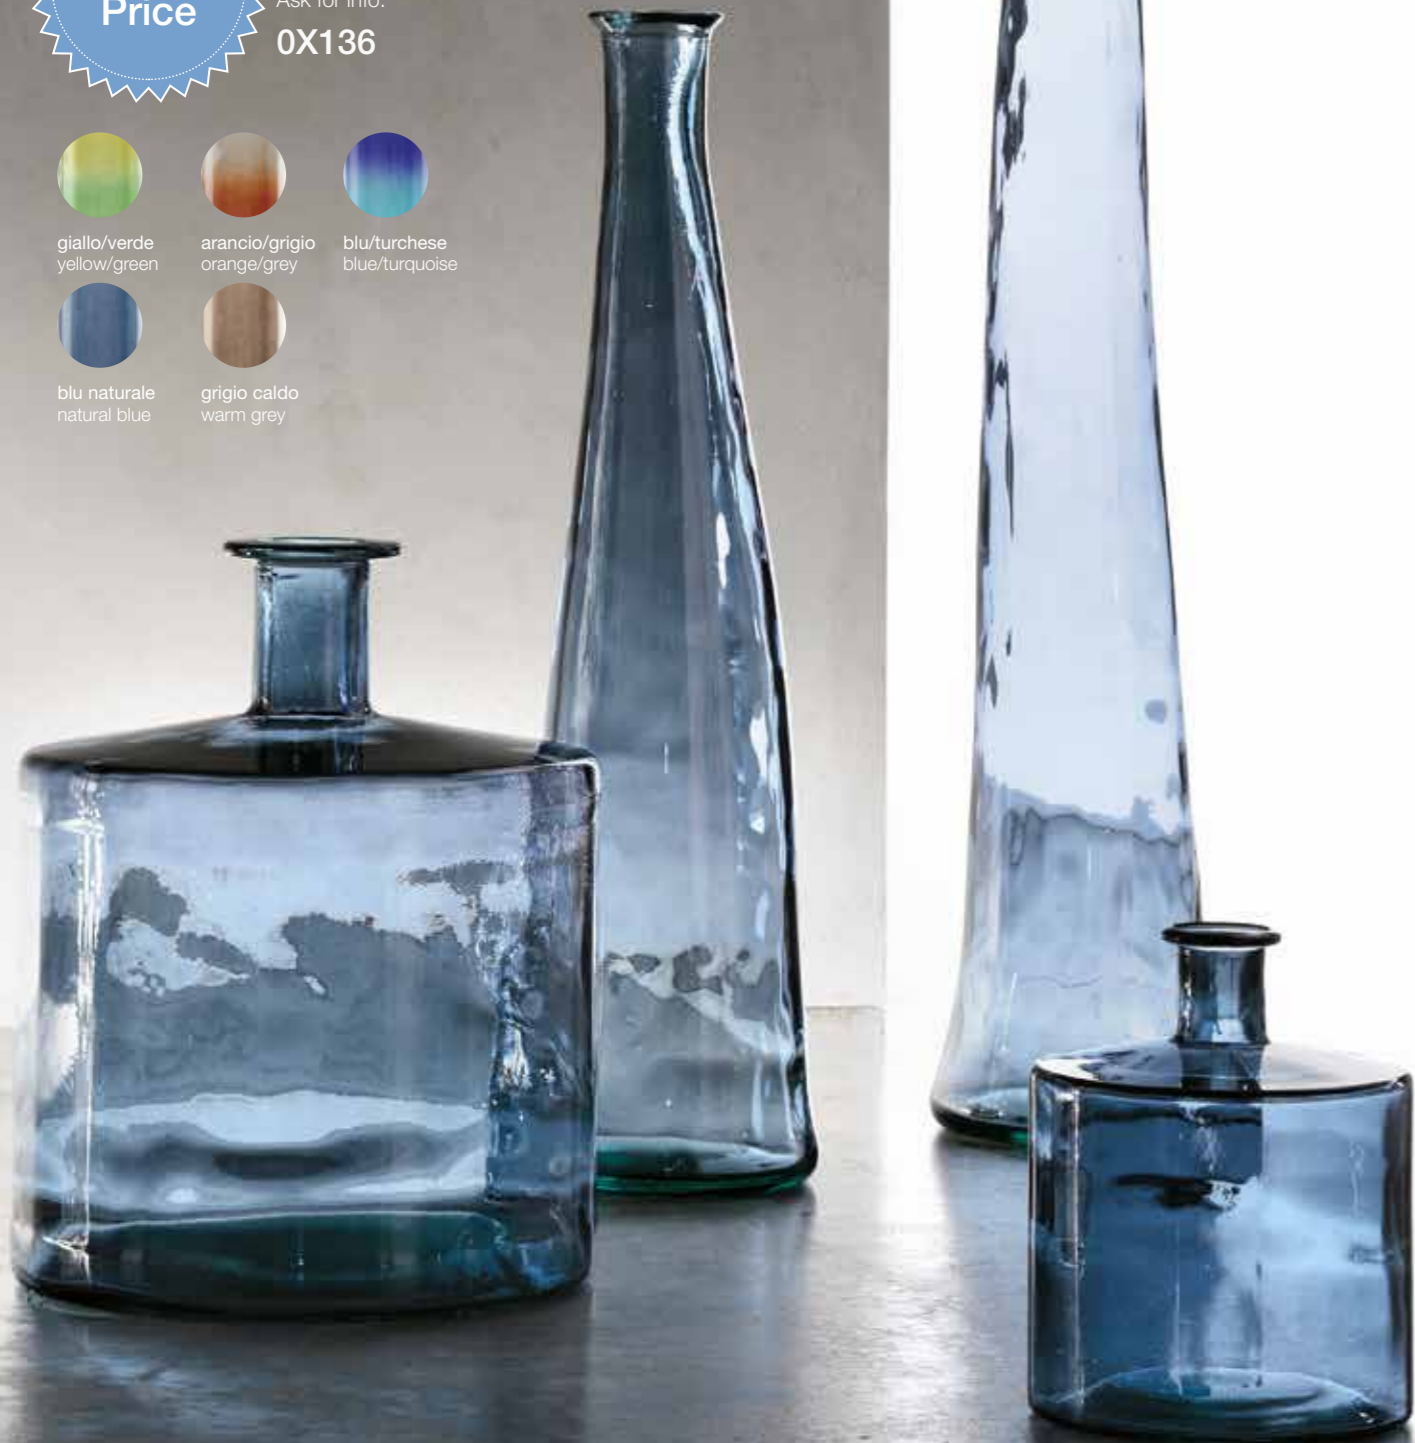

Rainbow in the glass

Special
Price

Scegli 6 vasi misti.
Choose 6 different vases.
Richiedi info in azienda.
Ask for info.

0X136

giallo/verde
yellow/green

arancio/grigio
orange/grey

blu/turchese
blue/turquoise

blu naturale
natural blue

grigio caldo
warm grey