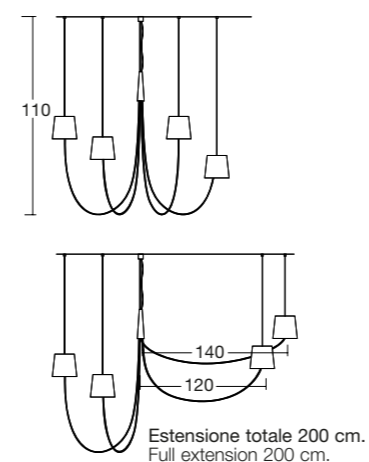

Coni luminosi

Luminous cones

Lampada cono in tessuto.
Large cones fabric lamp.
Luce 1xE27- 52 W HES

P247X49
H. 25 Ø 20/25 cm.

P249X79
H. 30 Ø 50/60 cm.

P251X169 H. 60 Ø 75/90 cm.

P250X69 H. 45 Ø 35/40 cm.

P248X69 H. 25 Ø 45/50 cm.

Spider

Spider small. P254X188

Lampada a sospensione con 4 paralumi in tessuto.
Hanging lamp with 4 fabric shades.

H. 23 Ø 25 cm. Luce 4xE27- 52 W HES

Spider medium. P255X252

Lampada a sospensione con 6 paralumi in tessuto.
Hanging lamp with 6 fabric shades.

H. 23 Ø 25 cm. Luce 6xE27- 52 W HES

Esempio di installazione.
Example of installation.

Cono. Cone

P247X49 H. 25 Ø 20/25 cm.

P250X69 H. 45 Ø 35/40 cm.

P248X69 H. 25 Ø 45/50 cm.

P249X79 H. 30 Ø 50/60 cm.

P251X169 H. 60 Ø 75/90 cm.