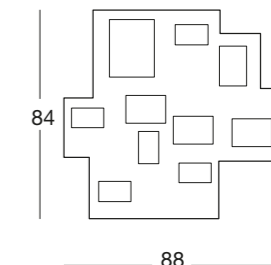

Tetris medium.