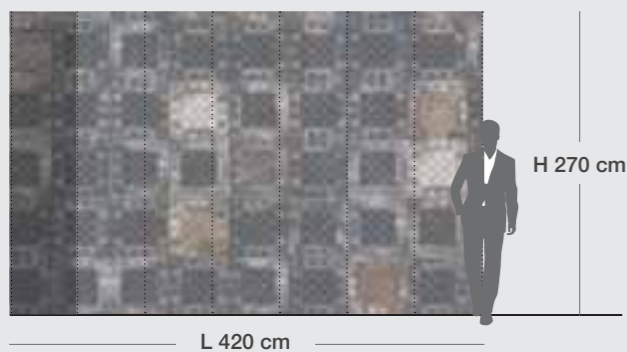

Esempio parete Example wall