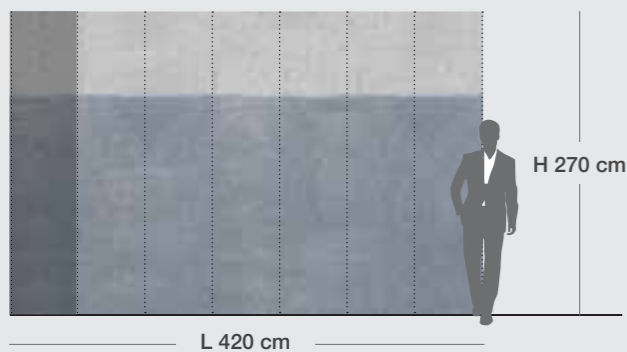

Code **WP08028**

Tipologia di carta consigliata
Type of paper recommended

A - Standard	WP08028A
D - Materic	WP08028D

Esempio parete Example wall

L 60 cm Fascia singola Single stripe