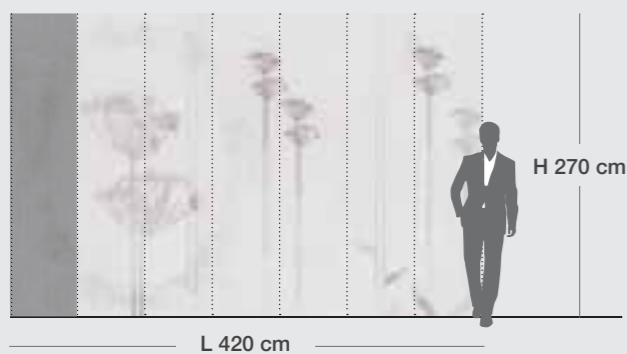

Esempio parete Example wall