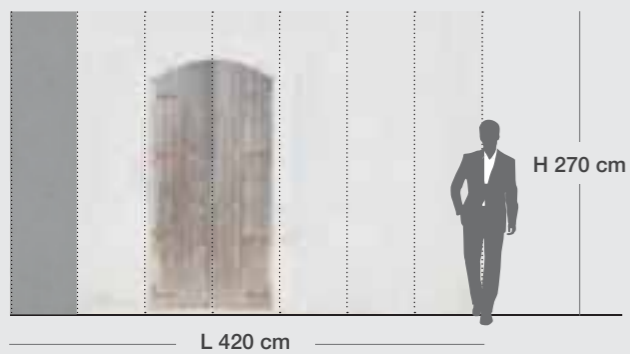

Code **WP08022**

Tipologia di carta consigliata
Type of paper recommended

A - Standard	WP08022A
D - Materic	WP08022D

Esempio parete Example wall

L 60 cm Fascia singola Single stripe