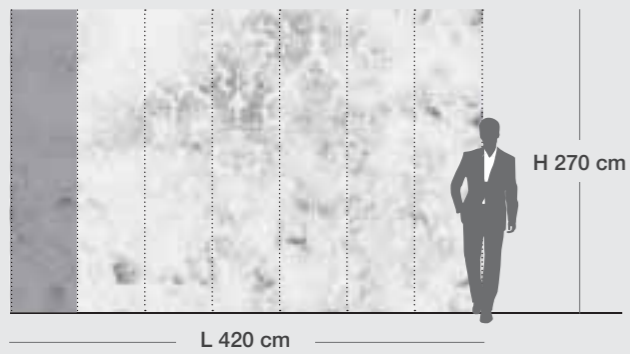

Tipologia di carta  
Type of paper

**F - Gold** WP09008F

Esempio parete Example wall

L 60 cm Fascia singola Single stripe