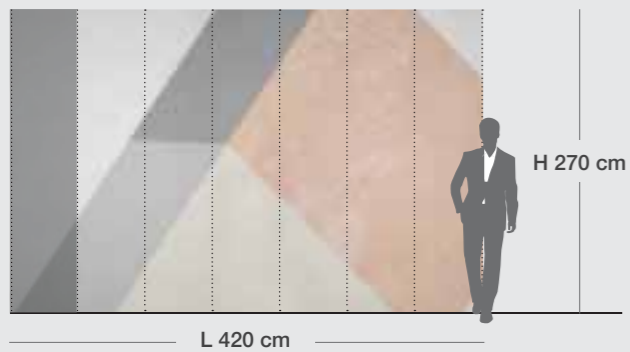

Code **WP07004**

Tipologia di carta consigliata
Type of paper recommended

A - Standard	WP07004A
D - Materic	WP07004D

Esempio parete Example wall

L 60 cm Fascia singola Single stripe