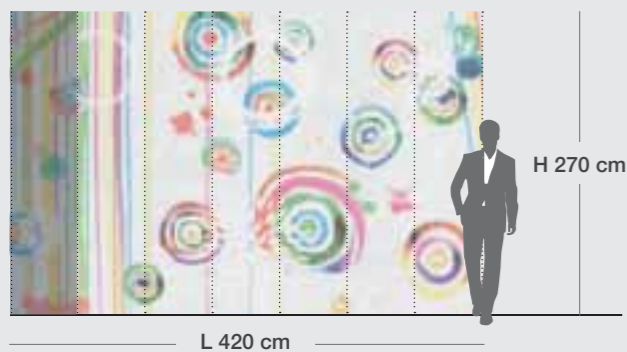

Code **WP07012**

Tipologia di carta consigliata
Type of paper recommended

A - Standard	WP07012A
B - Textile	WP07012B

Esempio parete Example wall

L 60 cm Fascia singola Single stripe