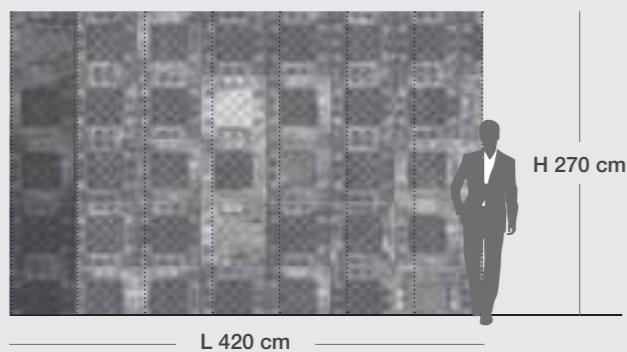

Tipologia di carta
Type of paper

F - Gold WP09002F

Esempio parete Example wall

L 60 cm Fascia singola Single stripe