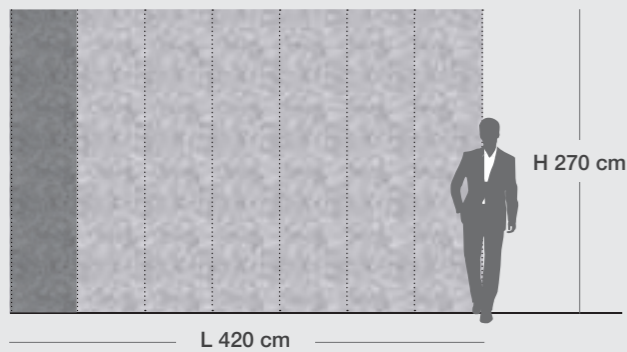

Code **WP05012**

Tipologia di carta consigliata
Type of paper recommended

A - Standard	WP05012A
B - Textile	WP05012B
C - Ecofriendly	WP05012C

Esempio parete Example wall

L 60 cm Fascia singola Single stripe