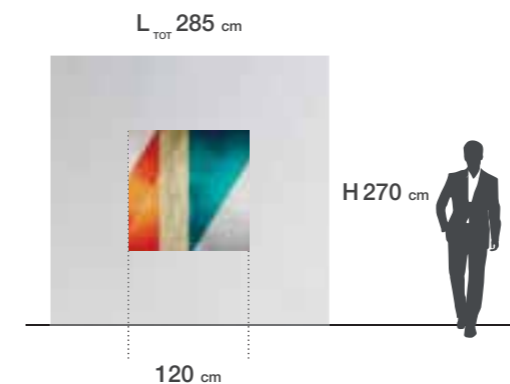

08 _ La carta da parati come quadro sulla parete. Wallpaper: painting on a wall.

Volendo posizionare la carta da parati su una porzione della parete ad esempio come un quadro, **c'è la possibilità di utilizzare fasce da 120 cm**. Questo ci permette di ottimizzare al meglio la carta e di avere un risultato uniforme come fosse un grande quadro.

We can provide stripes of 120 cm wide for laying the wallpaper on a part of the wall, like a painting. So we can obtain an uniform result, like a big painting.