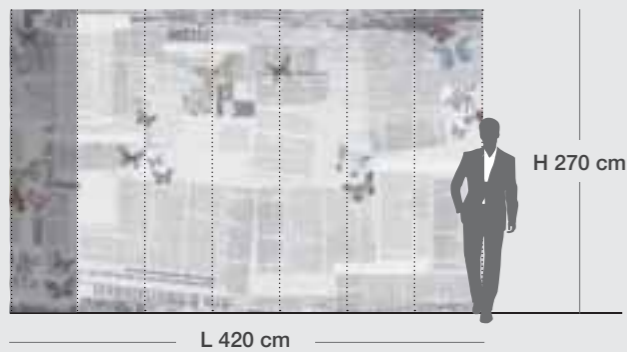

A - Standard	WP06010A
D - Materic	WP06010D

Esempio parete Example wall

L 60 cm Fascia singola Single stripe