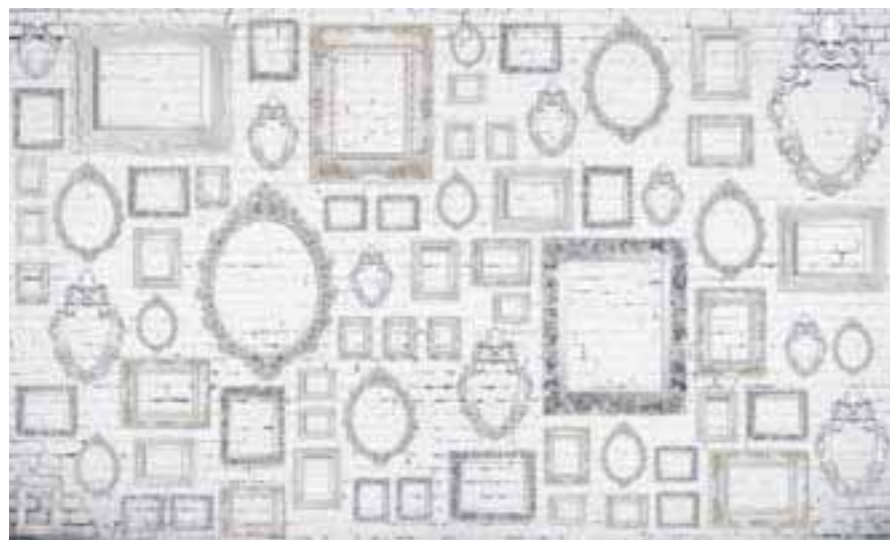

Loira

Code **WP08025**

Tipologia di carta consigliata
Type of paper recommended

A - Standard	WP08025A
D - Materic	WP08025D