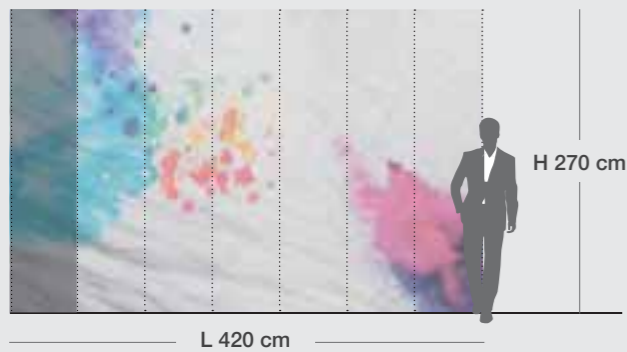

Code **WP07014**

Tipologia di carta consigliata
Type of paper recommended

A - Standard	WP07014A
B - Textile	WP07014B

Esempio parete Example wall

L 60 cm Fascia singola Single stripe