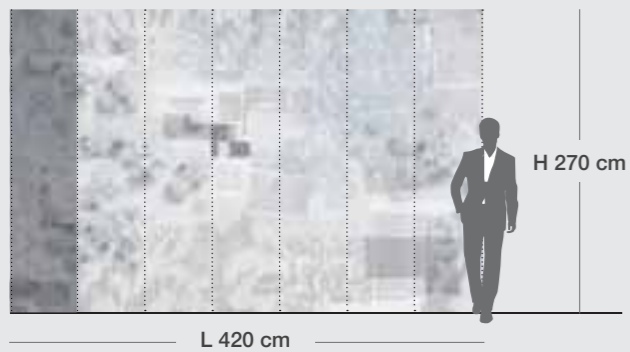

Code **WP06012**

Tipologia di carta consigliata
Type of paper recommended

A - Standard	WP06012A
C - Ecofriendly	WP06012C

Esempio parete Example wall

L 60 cm Fascia singola Single stripe