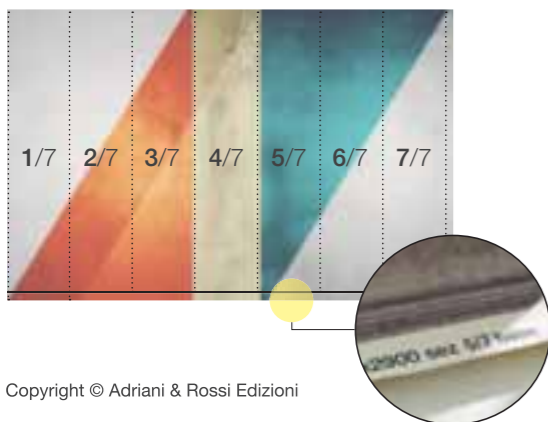

04 _ Posizionamento del primo telo. Positioning the first sheet.

Dopo aver applicato la prima fascia, seguire la numerazione delle fasce stampata sulla parte inferiore dedicata all'abbondanza.

Once the first stripe is applied, follow the number of the stripes, it is printed on the excess material, at the bottom part of the wallpaper.