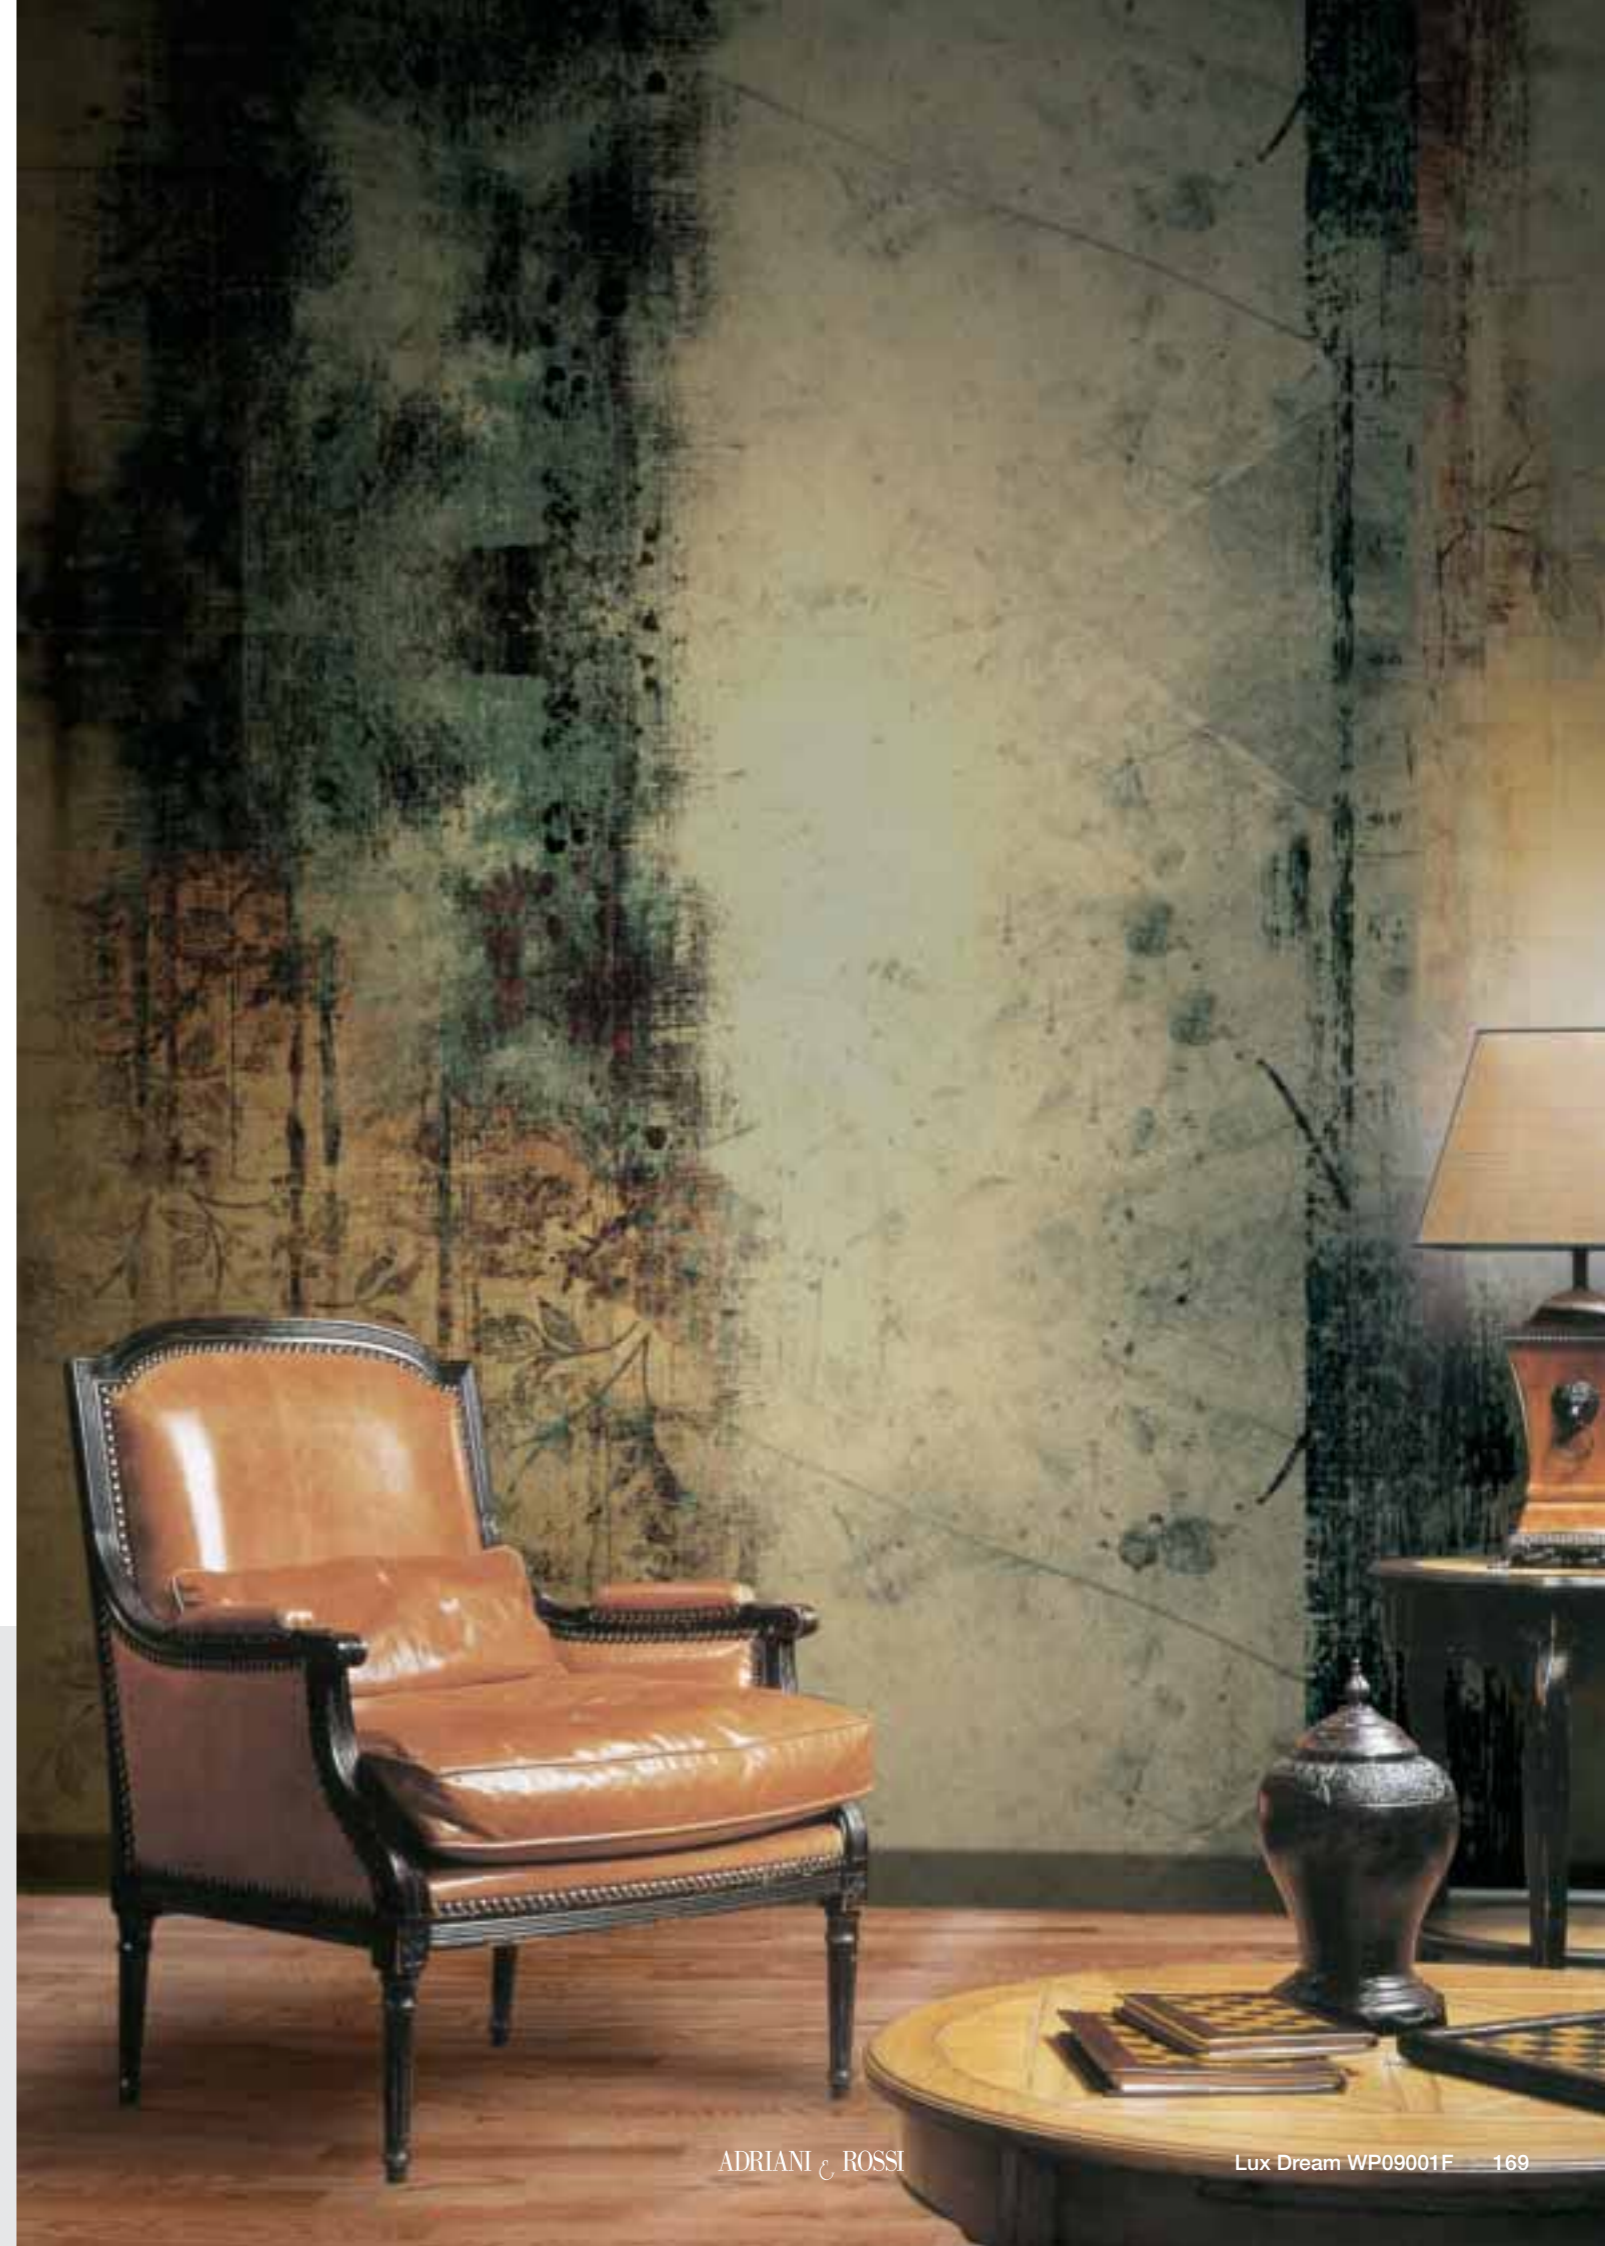

Tipologia di carta  
Type of paper

F - Gold WP09001F

Esempio parete Example wall

L 60 cm Fascia singola Single stripe