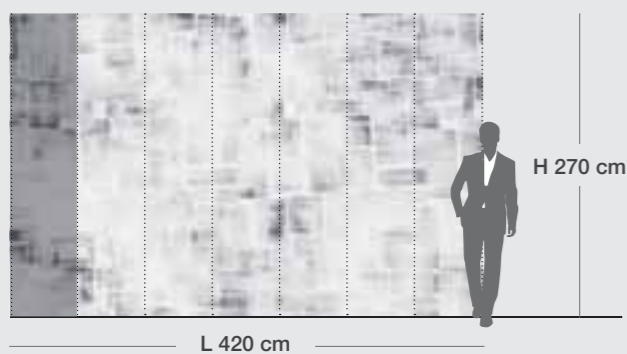

Code **WP01008**

Tipologia di carta consigliata
Type of paper recommended

A - Standard	WP01008A
C - Ecofriendly	WP01008C

Esempio parete Example wall

L 60 cm Fascia singola Single stripe