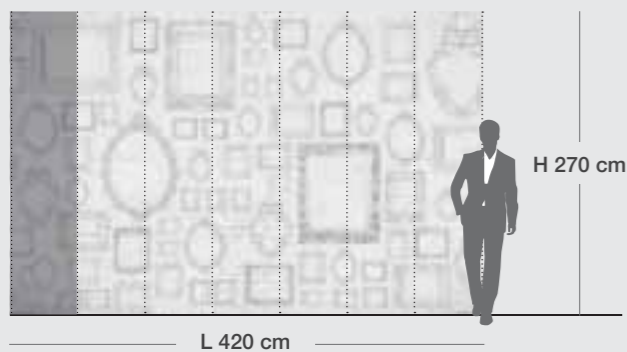

Code **WP08026**

Tipologia di carta consigliata
Type of paper recommended

A - Standard	WP08026A
D - Materic	WP08026D

Esempio parete Example wall

L 60 cm Fascia singola Single stripe