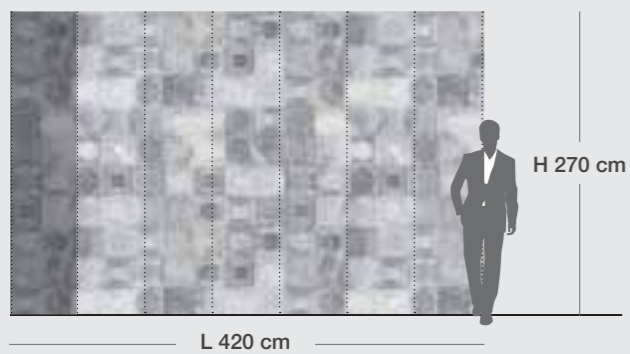

Tipologia di carta
Type of paper

F WP09003F

Esempio parete Example wall

L 60 cm fascia singola single stripe