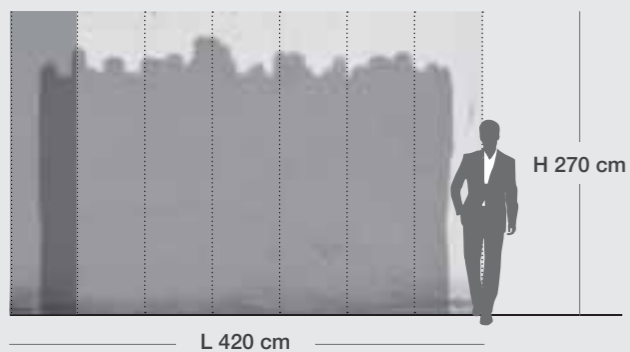

A - Standard	WP08004A
D - Materic	WP08004D

**Esempio parete** Example wall

L 60 cm **Fascia singola** Single stripe