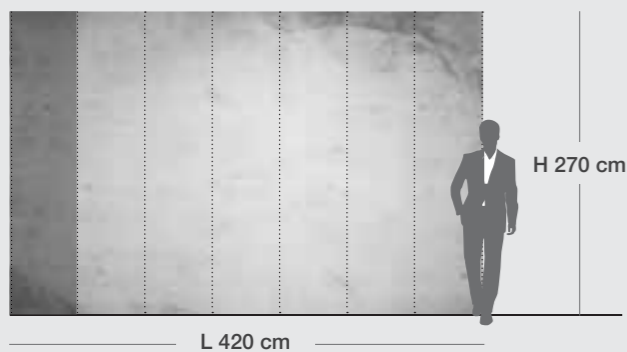

Esempio parete Example wall