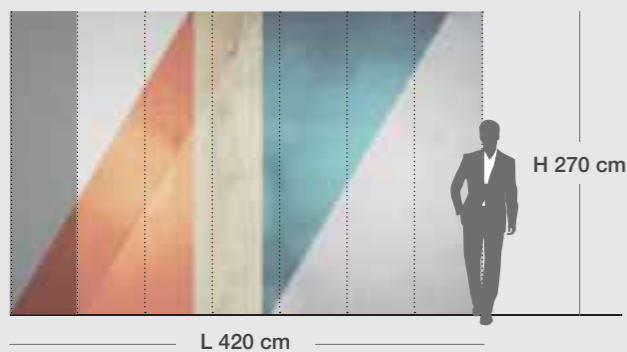

Code **WP07008**

Tipologia di carta consigliata
Type of paper recommended

A - Standard	WP07008A
D - Materic	WP07008D

Esempio parete Example wall

L 60 cm Fascia singola Single stripe