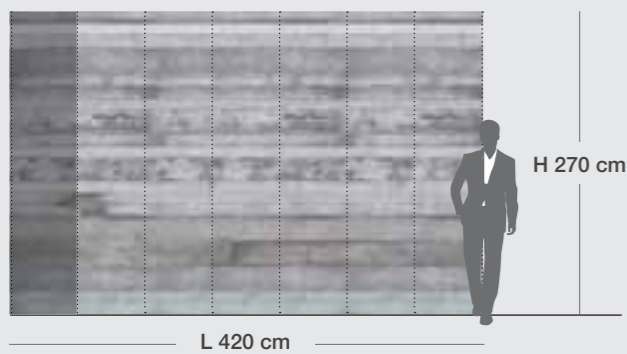

Esempio parete Example wall

L 60 cm Fascia singola Single stripe